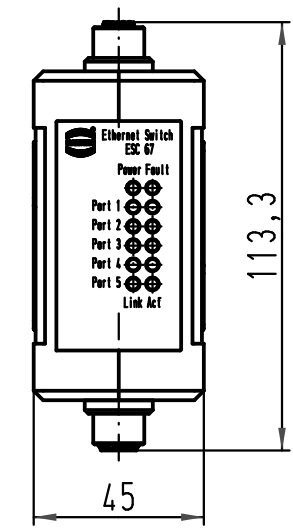

1 2 3 4 5 6

A

B

C

D

All Dimensions in mm Original Size DIN A 4			Techn. Character.			Nicht tolerierte Maß/Free size tolerances			
				Dat.	Name	Maßstab/Scale <b>1:2</b>	<b>mCon 7050-B</b> Ethernet Switch, M12 D-kod. Management		
			Detail.	14.07.06	Ho				
			Insp.		Sch				
414119	29.08.08	Ho	Stand.						
412534	13.11.06	Loe.	HARTING Electric GmbH & Co. KG				<b>TB 20 70 305 4941</b>		
412317			D-32339 Espelkamp						
Mod.	Dat.	Name							
							Sub.	Blatt/page	