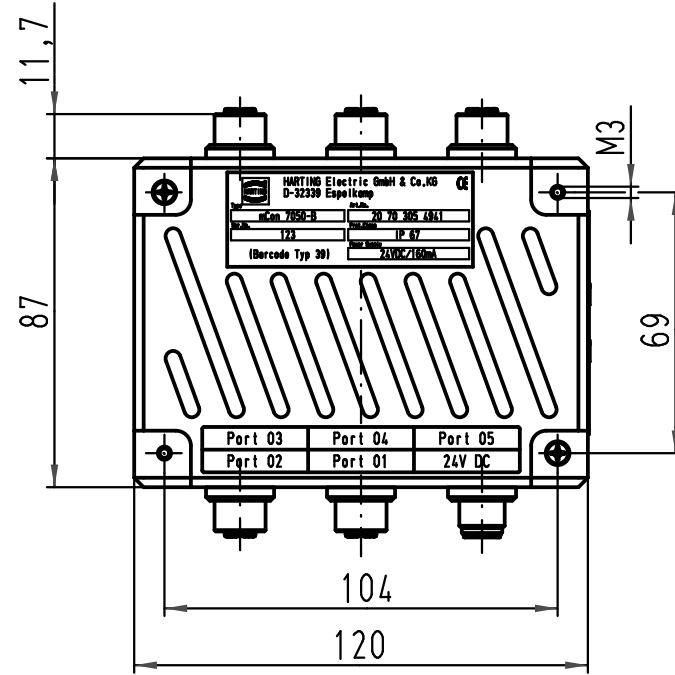

1 2 3 4 5 6

A

B

C

D

All Dimensions in mm Original Size DIN A 4			Techn. Character.			Nicht tolerierte Maß/Free size tolerances			
				Dat.	Name	Maßstab/Scale <b>1:2</b>	<b>mCon 7050-B</b> Ethernet Switch, M12 D-kod. Management		
			Detail.	14.07.06	Ho				
			Insp.		Sch				
414119	29.08.08	Ho	Stand.						
412534	13.11.06	Loe.	HARTING Electric GmbH & Co. KG				<b>TB 20 70 305 4941</b>		
412317			D-32339 Espelkamp						
Mod.	Dat.	Name							
							Sub.	Blatt/page	