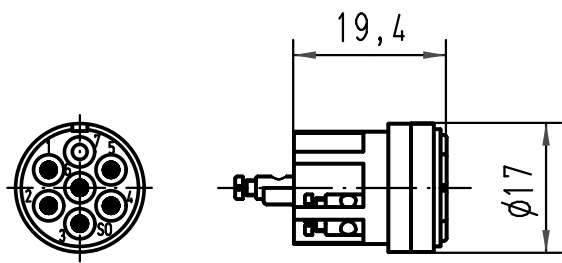

1 2 3 4 5 6

A

B

C

D

 All Dimensions in mm Original Size DIN A 4			Techn. Character.			Nicht tolerierte Maße/ Free size tolerances		
				Dat.	Name	Maßstab/ Scale 1:1	Han 06 R23 Bu-S Buchseneinsatz-Schraubanschluß <i>female insert-screw terminal</i>	
			Detail.	24.03.97	ML			
			Insp.		SDT.			
			Stand.					
413155	27.08.07	Ho	HARTING Electric GmbH & Co. KG				TB 09 15 206 2701	
Mod.	Dat.	Name	D-32339 Espelkamp				Sub.	Blatt/ page