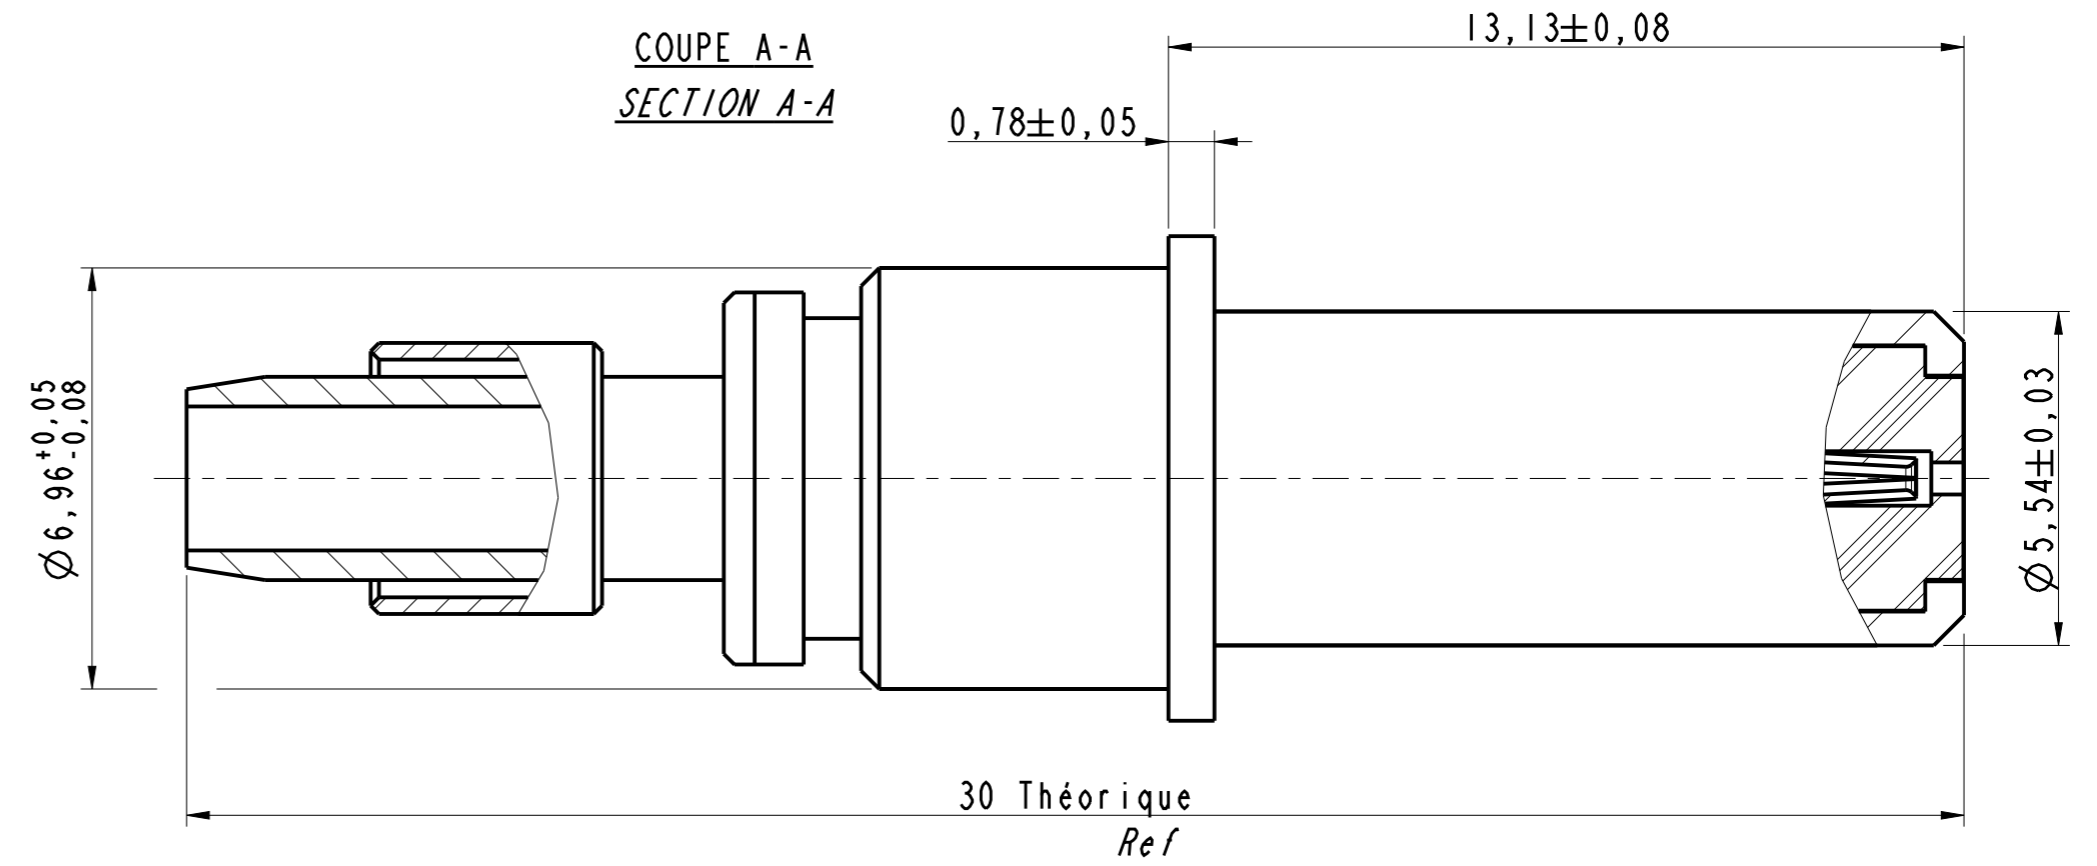

DANS LE BUT CONSTANT D'AMELIORER SES PRODUITS, Amphenol Socapex SE RESERVE LE DROIT D'EN MODIFIER TOUTE COTE OU CARACTERISTIQUE.
IMP 036 A