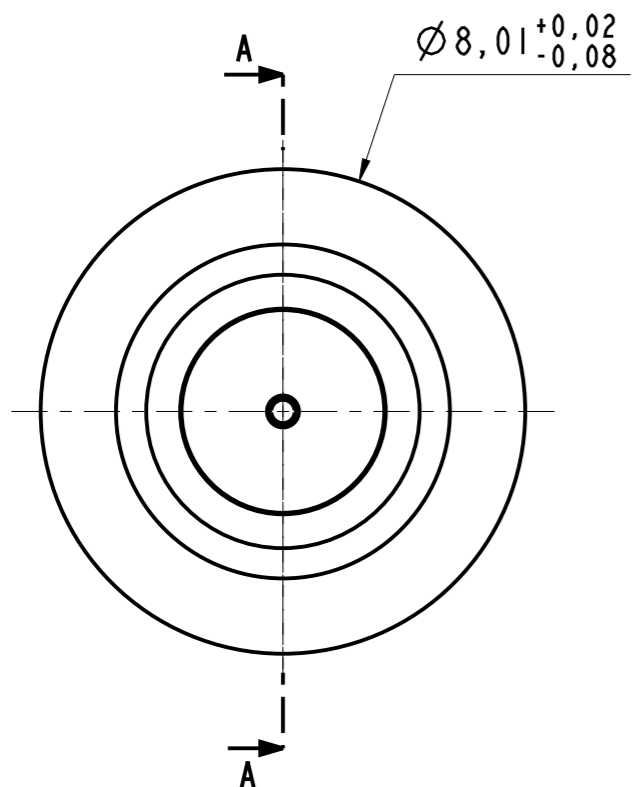

DANS LE BUT CONSTANT D'AMELIORER SES PRODUITS, Amphenol Socapex SE RESERVE LE DROIT D'EN MODIFIER TOUTE COTE OU CARACTERISTIQUE.
IMP 036 A

Cable compatible <i>Compatible cable</i>	PIC V75268, V76261, V73263 EMTEQ TFLX 125-075-01
---	---

- NOTE :**
- Contact compatible : 600836 - 600841
Compatible contact
 - Sertissage contact central :
Crimping center contact :
M22520/2-01 + M22520/2-31
 - Sertissage contact extérieur :
Crimping outer contact :
M22520/5-01 avec Y219

600830
Coax Male T8 75 ohms
(Pin Coax Size 8 75 ohms)

MODIFICATIONS	C	MAJ 04/12/13	ECHELLE	Amphenol Socapex BP 29 - 74311 THYEZ CEDEX	DESSIN: Eric MONET 1e 05/12/12
			8		TECHNIQUE: L.LAGRANGE 1e 04/12/13
					C
					173-PLC-1133-00 1/1