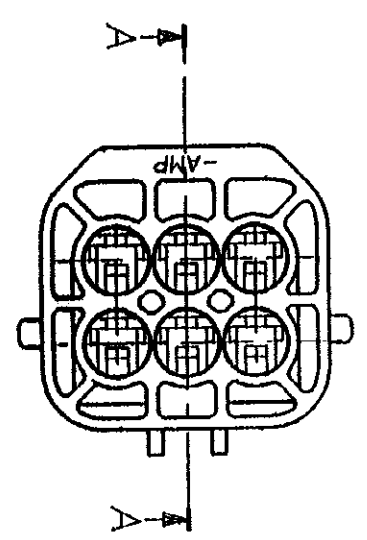

NUMBER
C-174264

METRIC

DEPT5270>E16683>U.CAD>U.MAZDA>U.6P>S.C-CAP
DIMENSIONS IN MILLIMETERS. DO NOT SCALE PRINT

PRINT DIST

SECT
断面 A-A

注:

- 1 かん合相手型番: 174262, 173919
 - 2 本品はダブルロックプレート P/N 174265 を装着して使用する。
- NOTE:
1 FOR PLUG HOUSING P/N 174262, 173919
2 THIS PART MUST BE USED WITH DOUBLE LOCK PLATE P/N 174265

LTR	REVISION RECORD	DR	CHK	DATE
A	変更 RELEASED J-9751	M.T.	MM	4/3
0	作成 1974	K.O.M.	N.S.	8/6

WIRE RANGE	INSULATION DIA.	COLOR
AMP (ABS)		BLACK
MATERIAL		
PBT		

NAME	GENERAL TOLERANCE	SCALE
6極 エコノミックス	0<k 10 : ±0.2 10<k 30 : ±0.25 30<k 100 : ±0.3 ANGLES : ±3°	A3 J 2-1
AMP (JAPAN), LTD. Tokyo, Japan		REV. A SHEET 1 OF 1