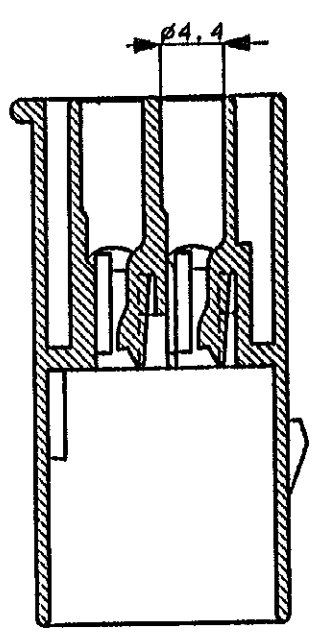

NUMBER
C-174264

METRIC

DEPT5270>E16683>U.CAD>U.MAZDA>U.6P>S.C-CAP
DIMENSIONS IN MILLIMETERS. DO NOT SCALE PRINT

PRINT DIST

SECT
断面 A-A

注:

- 1 かん合相手型番: 174262, 173919
 - 2 本品はダブルロックプレート P/N 174265 を装着して使用する。
- NOTE:
1 FOR PLUG HOUSING P/N 174262, 173919
2 THIS PART MUST BE USED WITH DOUBLE LOCK PLATE P/N 174265

LTR	REVISION RECORD	DR	CHK	DATE
A	変更 RELEASED J-9751	M.T.	MM	4/3
0	作成 1974	K.O.M.	N.S.	8/6

WIRE RANGE	INSULATION DIA.	COLOR
AMP (ABS)		BLACK
MATERIAL		
PBT		

NAME	GENERAL TOLERANCE	SCALE
6極 エコノミックス	0<k 10 : ±0.2 10<k 30 : ±0.25 30<k 100 : ±0.3 ANGLES : ±3°	A3 J 2-1
AMP (JAPAN), LTD. Tokyo, Japan		REV. A SHEET 1 OF 1