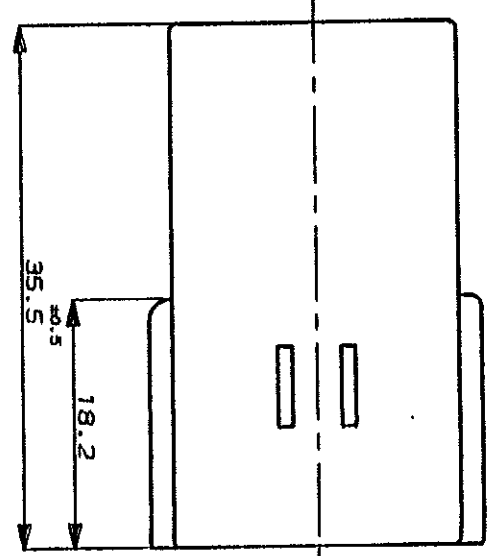

NUMBER
C-174264

METRIC

DEPT5270>E16683>U.CAD>U.MAZDA>U.6P>S.C-CAP
DIMENSIONS IN MILLIMETERS. DO NOT SCALE PRINT

PRINT DIST

SECT
断面 A-A

注:

- 1 かん合相手型番: 174262, 173919
 - 2 本品はダブルロックプレート P/N 174265 を装着して使用する。
- NOTE:
1 FOR PLUG HOUSING P/N 174262, 173919
2 THIS PART MUST BE USED WITH DOUBLE LOCK PLATE P/N 174265

LTR	REVISION RECORD	DR	CHK	DATE
A	変更 RELEASED J-9751	M.T.	MM	4/3
0	作成 1974	K.O.M.	N.S.	8/6

WIRE RANGE	INSULATION DIA.	COLOR
AMP (ABS)		BLACK
MATERIAL		
PBT		

NAME	GENERAL TOLERANCE	SCALE
6極 エコノミックス	0<k 10 : ±0.2 10<k 30 : ±0.25 30<k 100 : ±0.3 ANGLES : ±3°	A3 J 2-1
AMP (JAPAN), LTD. Tokyo, Japan		REV. A SHEET 1 OF 1