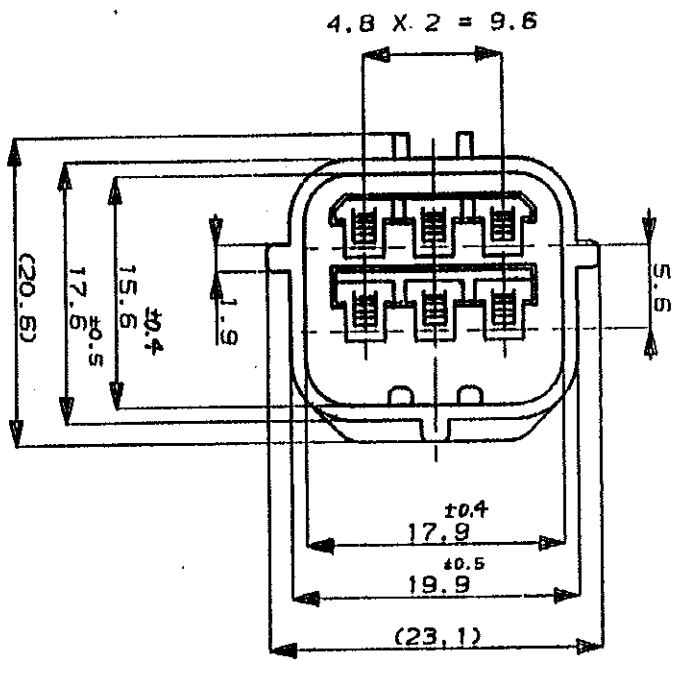

NUMBER
C-174264

METRIC

DEPT5270>E16683>U.CAD>U.MAZDA>U.6P>S.C-CAP
DIMENSIONS IN MILLIMETERS. DO NOT SCALE PRINT

PRINT DIST

SECT
断面 A-A

注:

- 1 かん合相手型番: 174262, 173919
 - 2 本品はダブルロックプレート P/N 174265 を装着して使用する。
- NOTE:
1 FOR PLUG HOUSING P/N 174262, 173919
2 THIS PART MUST BE USED WITH DOUBLE LOCK PLATE P/N 174265

LTR	REVISION RECORD	DR	CHK	DATE
A	変更 RELEASED J-9751	M.T.	MM	4/3
0	作成 1974	K.O.M.	N.S.	8/6

WIRE RANGE	INSULATION DIA.	COLOR
AMP (ABS)		BLACK
MATERIAL		
PBT		

NAME	GENERAL TOLERANCE	SCALE
6極 エコノミックス	0<k 10 : ±0.2 10<k 30 : ±0.25 30<k 100 : ±0.3 ANGLES : ±3°	A3 J 2-1
AMP (JAPAN), LTD. Tokyo, Japan		REV. A SHEET 1 OF 1