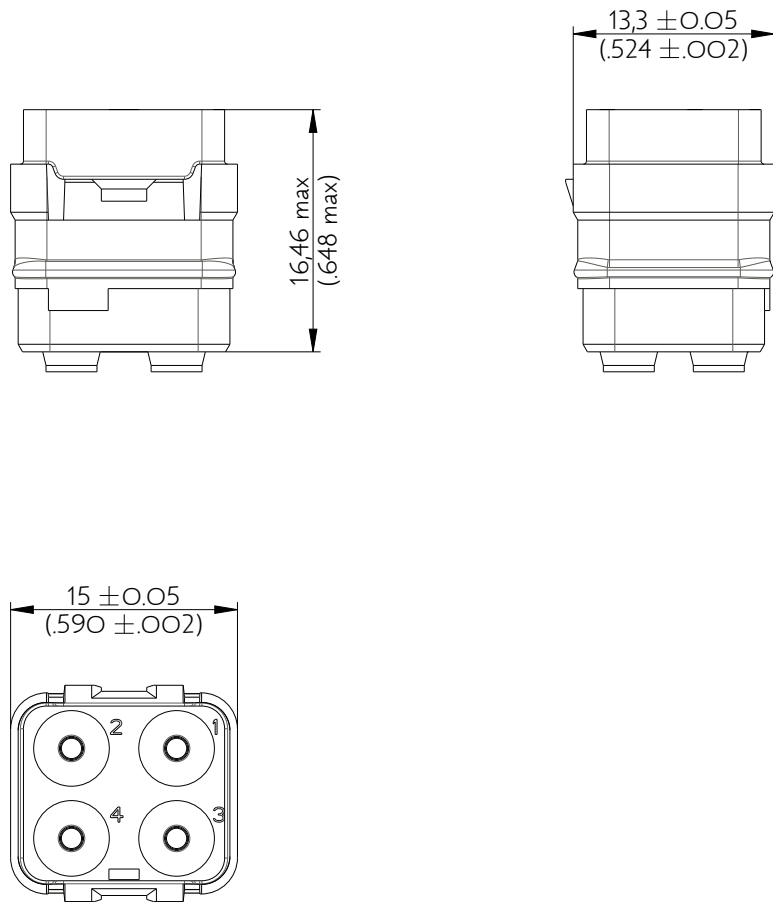

SIME0412PD

Amphenol Air LB

2, rue Clément Ader - ZAC de WE - 08110 CARNIGNAN - Tel.: (33) 03.24.22.78.49 - E-mail: support-technique@amphenol-airlb.fr

Ce document est la propriété d'Amphenol Air LB et ne peut être reproduit ou communiqué sans son autorisation / This datasheet is the property of Amphenol Air LB and cannot be reproduced or communicated without authorization