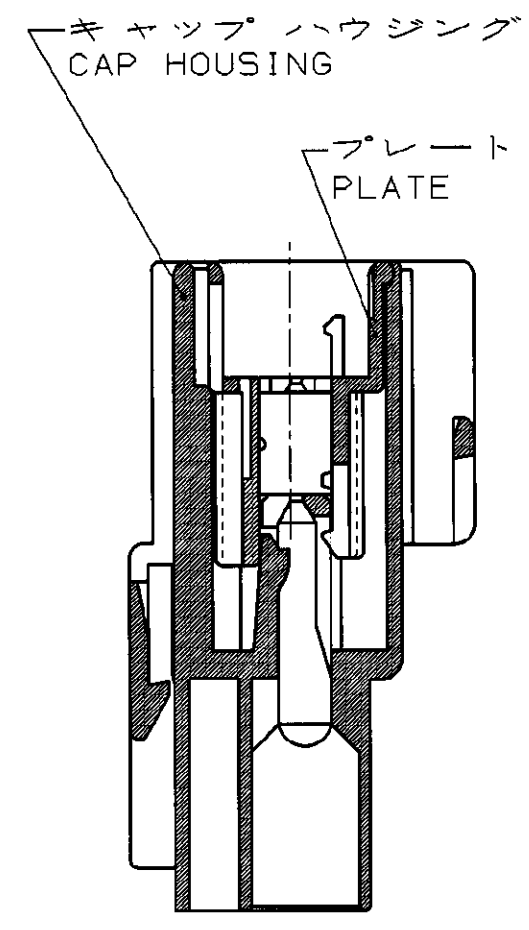

NUMBER 176143  
METRIC

PRINT DIST  
DIMENSIONS IN MILLIMETERS. DO NOT SCALE PRINT

A-A

- 1. 嵌合相手品番 : 176146
- 2. 製品規格 : 108-5294
- 1. MATING PART NUMBER : 176146
- 2. PRODUCT SPECIFICATION : 108-5294

LIGHT GRAY	6-176143-6
DARK GRAY	176143-6
BLACK	176143-2
色 (COLOR)	項番 (P/N)

				<b>AMP</b> 株式会社 川崎 Kawasaki, Japan		<b>AMP</b> AMP (JAPAN), LTD. Tokyo, Japan	
WIRE RANGE				INSULATION DIA		NAME	
MATERIAL				COLOR		.187 SERIES SEALED CONNECTOR	
PBT				(SEE TABLE)		2Pos. CAP HOUSING ASSY	
GENERAL TOLERANCE				SIZE		LOC NUMBER	
0<math>\leq 10</math> : $\pm 0.2$				C J		C-176143	
10<math>\leq 30</math> : $\pm 0.25$				SCALE		REV.	
30<math>\leq 100</math> : $\pm 0.3$				2-1		B	
ANGLES : $\pm 3^\circ$				SHEET		1 OF 1	
LTR REVISION RECORD				DR CHK DATE		APP.	
DR				CHK		APP.	