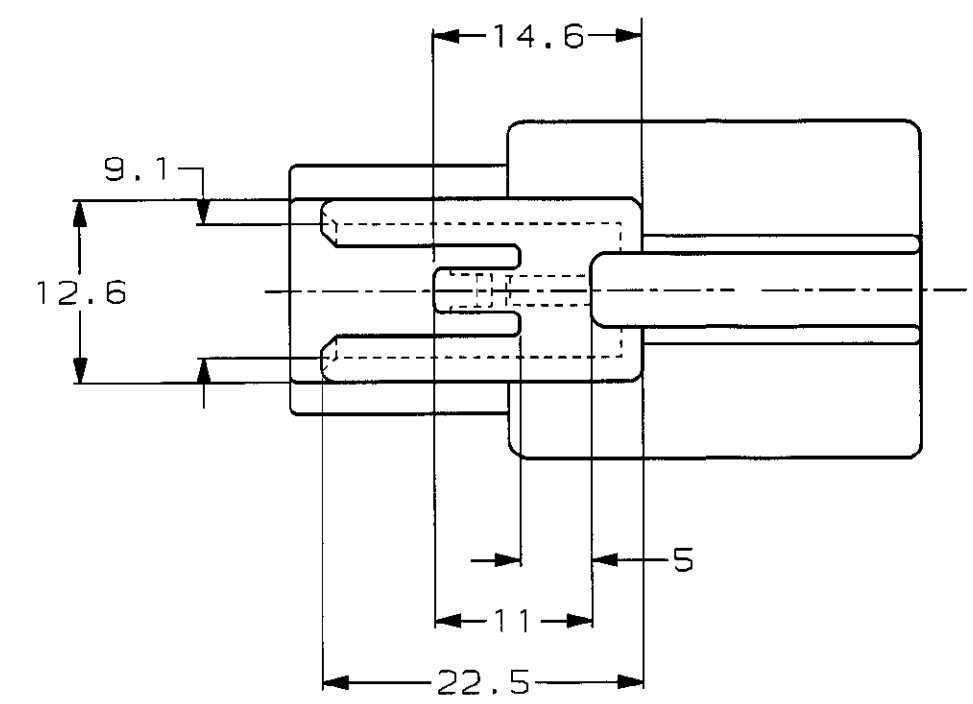

NUMBER 176143  
METRIC

PRINT DIST  
DIMENSIONS IN MILLIMETERS. DO NOT SCALE PRINT

A-A

- 1. 嵌合相手品番 : 176146
- 2. 製品規格 : 108-5294
- 1. MATING PART NUMBER : 176146
- 2. PRODUCT SPECIFICATION : 108-5294

LIGHT GRAY	6-176143-6
DARK GRAY	176143-6
BLACK	176143-2
色 (COLOR)	項番 (P/N)

				<b>AMP</b> 株式会社 川崎 Kawasaki, Japan		<b>AMP</b> AMP (JAPAN), LTD. Tokyo, Japan	
WIRE RANGE				INSULATION DIA		NAME	
MATERIAL				COLOR		.187 SERIES SEALED CONNECTOR	
PBT				(SEE TABLE)		2Pos. CAP HOUSING ASSY	
GENERAL TOLERANCE				SIZE		LOC NUMBER	
0<math>\leq 10</math> : $\pm 0.2$				C J		C-176143	
10<math>\leq 30</math> : $\pm 0.25$				SCALE		REV.	
30<math>\leq 100</math> : $\pm 0.3$				2-1		B	
ANGLES : $\pm 3^\circ$				SHEET		1 OF 1	
LTR REVISION RECORD				DR CHK DATE		APP.	
DR				CHK		APP.	

CUSTOMER DRAWING