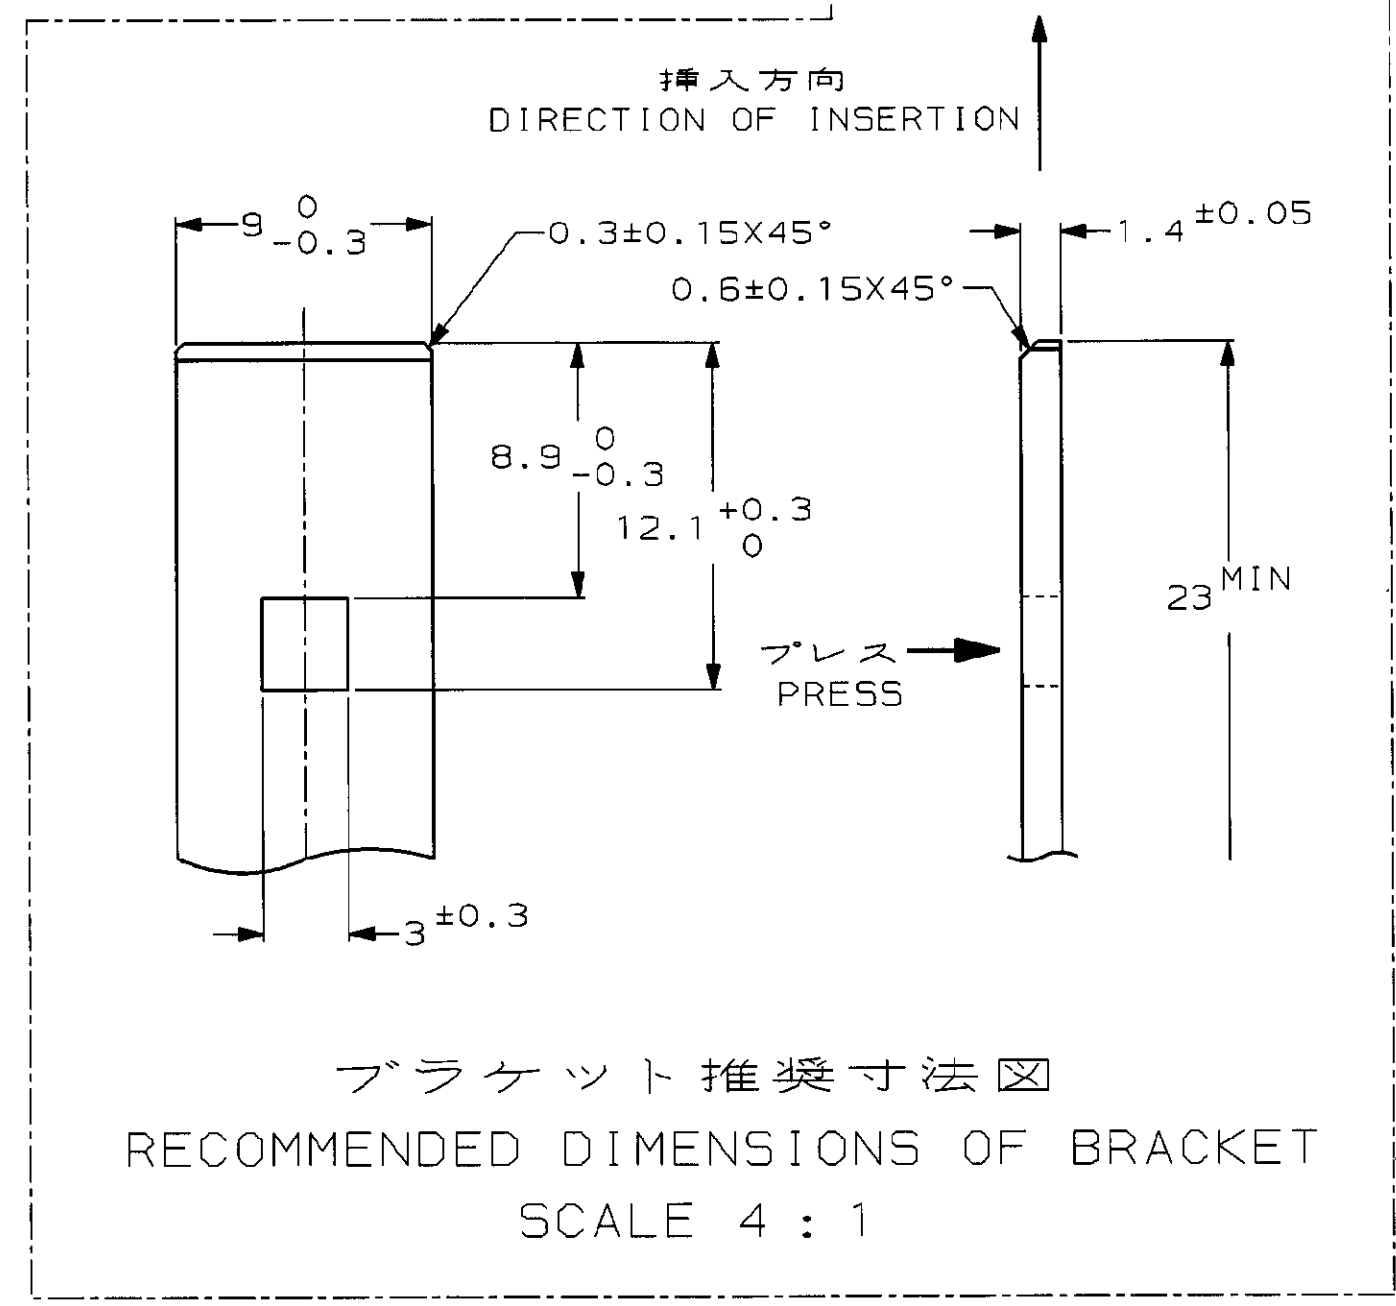

NUMBER 176143  
METRIC

PRINT DIST  
DIMENSIONS IN MILLIMETERS. DO NOT SCALE PRINT

A-A

- 1. 嵌合相手品番 : 176146
- 2. 製品規格 : 108-5294
- 1. MATING PART NUMBER : 176146
- 2. PRODUCT SPECIFICATION : 108-5294

LIGHT GRAY	6-176143-6
DARK GRAY	176143-6
BLACK	176143-2
色 (COLOR)	項番 (P/N)

				<b>AMP</b> 株式会社 川崎 Kawasaki, Japan		<b>AMP</b> AMP (JAPAN), LTD. Tokyo, Japan	
WIRE RANGE				INSULATION DIA		NAME	
MATERIAL				COLOR		.187 SERIES SEALED CONNECTOR	
PBT				(SEE TABLE)		2Pos. CAP HOUSING ASSY	
GENERAL TOLERANCE				SIZE		LOC NUMBER	
0<math>\leq 10</math> : $\pm 0.2$				C J		C-176143	
10<math>\leq 30</math> : $\pm 0.25$				SCALE		REV.	
30<math>\leq 100</math> : $\pm 0.3$				2-1		B	
ANGLES : $\pm 3^\circ$				SHEET		1 OF 1	
LTR REVISION RECORD				DR CHK DATE		APP.	
DR				CHK		APP.	