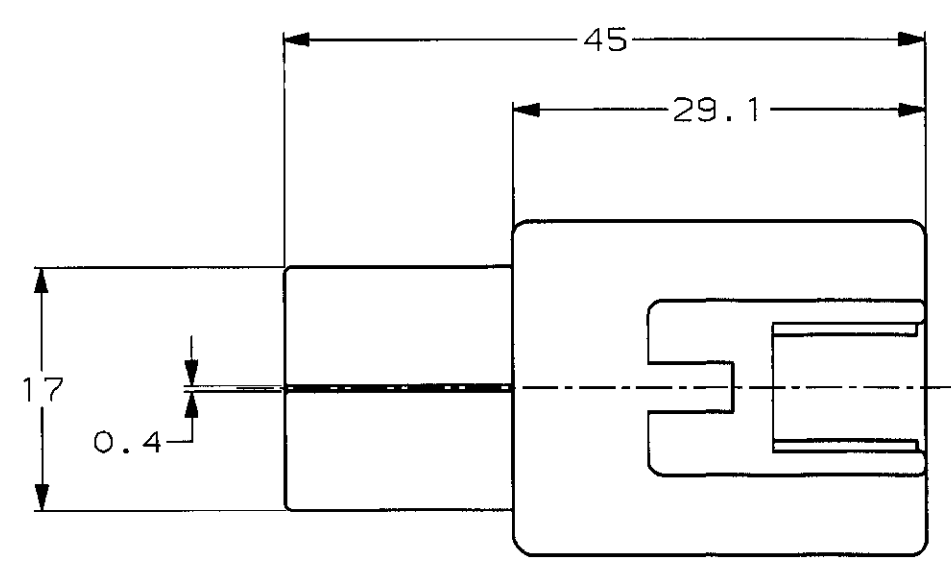

NUMBER 176143  
METRIC

PRINT DIST  
DIMENSIONS IN MILLIMETERS. DO NOT SCALE PRINT

A-A

- 1. 嵌合相手品番 : 176146
- 2. 製品規格 : 108-5294
- 1. MATING PART NUMBER : 176146
- 2. PRODUCT SPECIFICATION : 108-5294

LIGHT GRAY	6-176143-6
DARK GRAY	176143-6
BLACK	176143-2
色 (COLOR)	項番 (P/N)

				<b>AMP</b> 株式会社 川崎 Kawasaki, Japan		<b>AMP</b> AMP (JAPAN), LTD. Tokyo, Japan	
WIRE RANGE				INSULATION DIA		NAME	
MATERIAL				COLOR		.187 SERIES SEALED CONNECTOR	
PBT				(SEE TABLE)		2Pos. CAP HOUSING ASSY	
GENERAL TOLERANCE				SIZE		LOC NUMBER	
0<math>\leq 10</math> : $\pm 0.2$				C J		C-176143	
10<math>\leq 30</math> : $\pm 0.25$				SCALE		REV.	
30<math>\leq 100</math> : $\pm 0.3$				2-1		B	
ANGLES : $\pm 3^\circ$				SHEET		1 OF 1	
LTR REVISION RECORD				DR CHK DATE		APP.	
DR				CHK		APP.	

CUSTOMER DRAWING