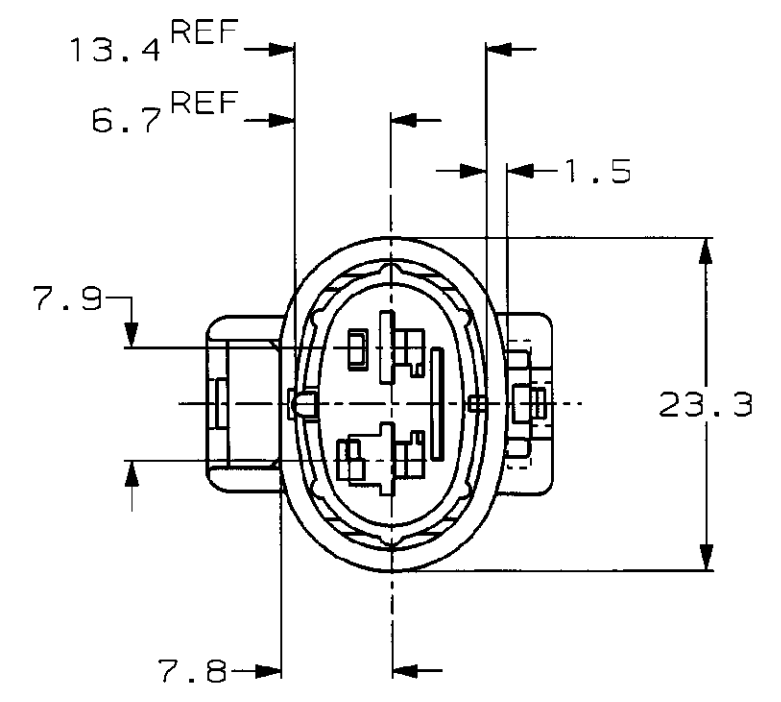

NUMBER 176143  
METRIC

PRINT DIST  
DIMENSIONS IN MILLIMETERS. DO NOT SCALE PRINT

A-A

- 1. 嵌合相手品番 : 176146
- 2. 製品規格 : 108-5294
- 1. MATING PART NUMBER : 176146
- 2. PRODUCT SPECIFICATION : 108-5294

LIGHT GRAY	6-176143-6
DARK GRAY	176143-6
BLACK	176143-2
色 (COLOR)	項番 (P/N)

				<b>AMP</b> 株式会社 川崎 Kawasaki, Japan		<b>AMP</b> AMP (JAPAN), LTD. Tokyo, Japan	
WIRE RANGE				INSULATION DIA		NAME	
MATERIAL				COLOR		.187 SERIES SEALED CONNECTOR	
PBT				(SEE TABLE)		2Pos. CAP HOUSING ASSY	
GENERAL TOLERANCE				SIZE		LOC NUMBER	
0<math>\leq 10</math> : $\pm 0.2$				C J		C-176143	
10<math>\leq 30</math> : $\pm 0.25$				SCALE		REV.	
30<math>\leq 100</math> : $\pm 0.3$				2-1		B	
ANGLES : $\pm 3^\circ$				SHEET		1 OF 1	
LTR REVISION RECORD				DR CHK DATE		APP.	
DR				CHK		APP.	

CUSTOMER DRAWING