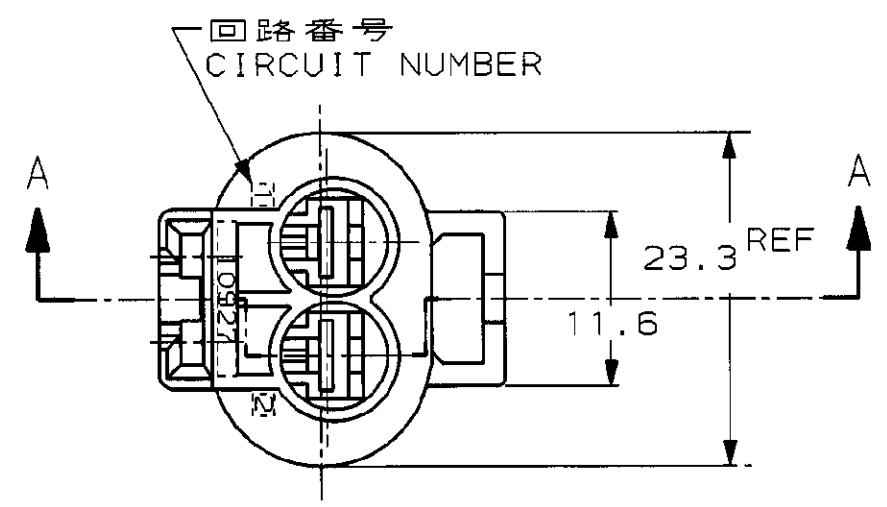

NUMBER 176143  
METRIC

PRINT DIST  
DIMENSIONS IN MILLIMETERS. DO NOT SCALE PRINT

A-A

- 1. 嵌合相手品番 : 176146
- 2. 製品規格 : 108-5294
- 1. MATING PART NUMBER : 176146
- 2. PRODUCT SPECIFICATION : 108-5294

LIGHT GRAY	6-176143-6
DARK GRAY	176143-6
BLACK	176143-2
色 (COLOR)	項番 (P/N)

				<b>AMP</b> 株式会社 川崎 Kawasaki, Japan		<b>AMP</b> AMP (JAPAN), LTD. Tokyo, Japan	
WIRE RANGE				INSULATION DIA		NAME	
MATERIAL				COLOR		.187 SERIES SEALED CONNECTOR	
PBT				(SEE TABLE)		2Pos. CAP HOUSING ASSY	
GENERAL TOLERANCE				SIZE		LOC NUMBER	
0<math>\leq 10</math> : $\pm 0.2$				C J		C-176143	
10<math>\leq 30</math> : $\pm 0.25$				SCALE		REV.	
30<math>\leq 100</math> : $\pm 0.3$				2-1		B	
ANGLES : $\pm 3^\circ$				SHEET		1 OF 1	
LTR REVISION RECORD				DR CHK DATE		APP.	
DR				CHK		APP.	