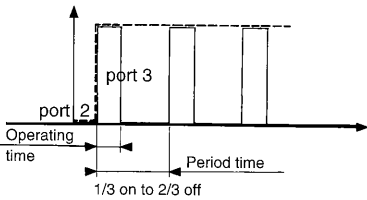

+20 > +120 (-5 > +50)  
 10 million  
 68  
 dark gray

**4**

**2**

79 451 905  
 53

Frequency generator

Use (metric) dimensions for critical data.

To order, specify :

Standard products