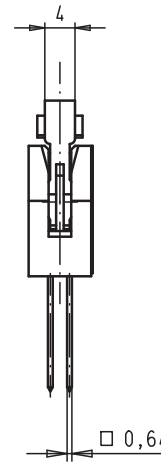

Alle Rechte vorbehalten. All rights reserved.

09 18 534 7917	3
09 18 534 6917	2
09 18 534 5917	0,76 μm Au
Part number	Performance level

			Dot.	Name	 SEK 18 Male Connector Standard 34 poles Straight wrap posts Short locking levers	Meßstab/ Scale	
		Detail.	21/02/08	SH		All Dim. in mm Orig. Size DIN A 3	1,5:1
		Insp.					
		Stand.					
34883	21/02/08	SH	HARTING EURL F-95972 Paris		 TB 09 18 534 X917	Blatt/ Page	
Mod.	Dot.	Name				Sub.	1/2