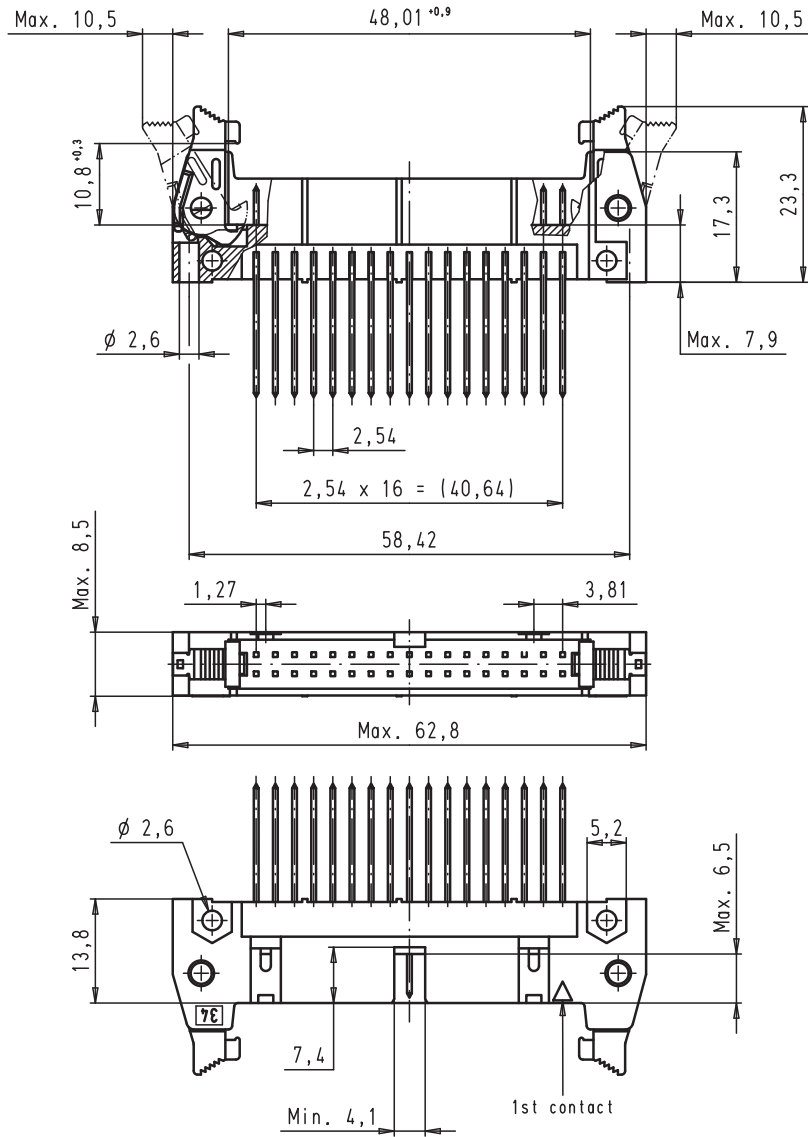

Alle Rechte vorbehalten. All rights reserved.

09 18 534 7917	3
09 18 534 6917	2
09 18 534 5917	0,76 μm Au
Part number	Performance level

			Dot.	Name	 SEK 18 Male Connector Standard 34 poles Straight wrap posts Short locking levers	Meßstab/ Scale	
		Detail.	21/02/08	SH		All Dim. in mm Orig. Size DIN A 3	1,5:1
		Insp.					
		Stand.					
34883	21/02/08	SH	HARTING EURL F-95972 Paris		 TB 09 18 534 X917	Blatt/ Page	
Mod.	Dot.	Name				Sub.	1/2