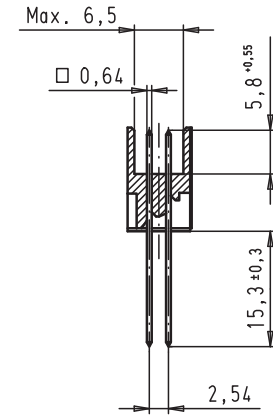

Alle Rechte vorbehalten. All rights reserved.

09 18 534 7917	3
09 18 534 6917	2
09 18 534 5917	0,76 μm Au
Part number	Performance level

			Dot.	Name	 SEK 18 Male Connector Standard 34 poles Straight wrap posts Short locking levers	Meßstab/ Scale	
		Detail.	21/02/08	SH		All Dim. in mm Orig. Size DIN A 3	1,5:1
		Insp.					
		Stand.					
34883	21/02/08	SH	HARTING EURL F-95972 Paris		 TB 09 18 534 X917	Blatt/ Page	
Mod.	Dot.	Name				Sub.	1/2