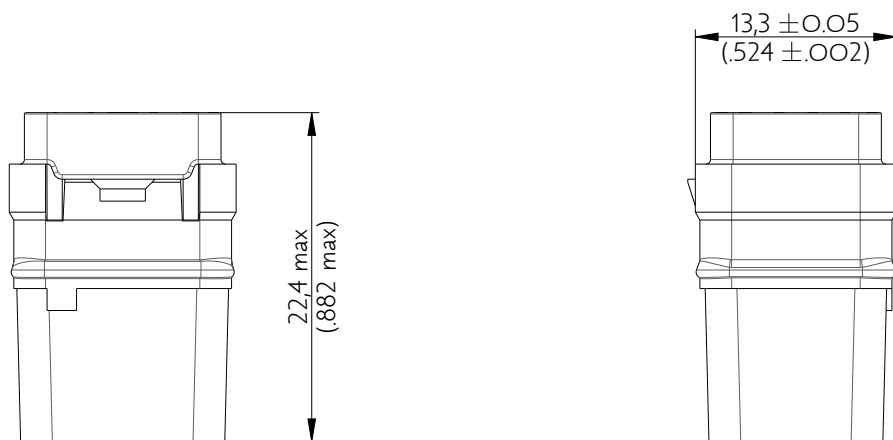

SIME3023SN

Amphenol Air LB

2, rue Clément Ader - ZAC de WE - 08110 CARGNAN - Tel.: (33) 03.24.22.78.49 - E-mail: support-technique@amphenol-airlb.fr

Ce document est la propriété d'Amphenol Air LB et ne peut être reproduit ou communiqué sans son autorisation / This datasheet is the property of Amphenol Air LB and cannot be reproduced or communicated without authorization