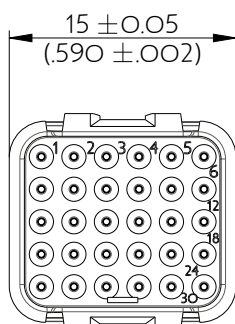

SIME3023SN

Amphenol Air LB

2, rue Clément Ader - ZAC de WE - 08110 CARGNAN - Tel.: (33) 03.24.22.78.49 - E-mail: support-technique@amphenol-airlb.fr

Ce document est la propriété d'Amphenol Air LB et ne peut être reproduit ou communiqué sans son autorisation / This datasheet is the property of Amphenol Air LB and cannot be reproduced or communicated without authorization