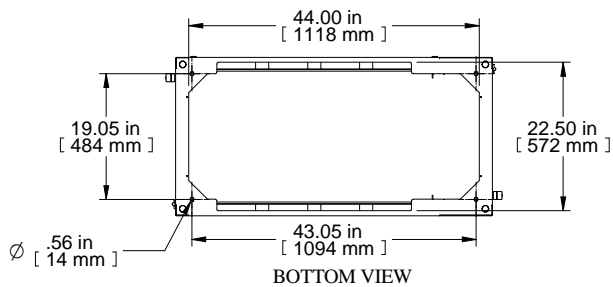

Item Number	Title	Quantity
1	COLO FRAME	1
2	COLO - 1 BAY FLUSH VENTED DOOR	2
3	HORIZ. MOUNTING CHANNEL	2
4	COLO - 1B PNL RAIL SQ. HOLE	2
5	COLO - 1B PNL RAIL SQ. HOLE	2
6	VCTPDU - 44U CABLE MNGMT (COM56942-44)	2
7	CL - SIDE PANEL (44U X 42/48)	1

PART NUMBERS	
CLC1B48	PAINTED BLACK TEXTURED

NOTES
1 Bay Cabinet Assembly

See Hammond Website for Additional Accessories

Français
Pour tous les détails sur nos produits, svp veuillez consulter notre site www.hammondmg.com

PART NO.

CLC1B48