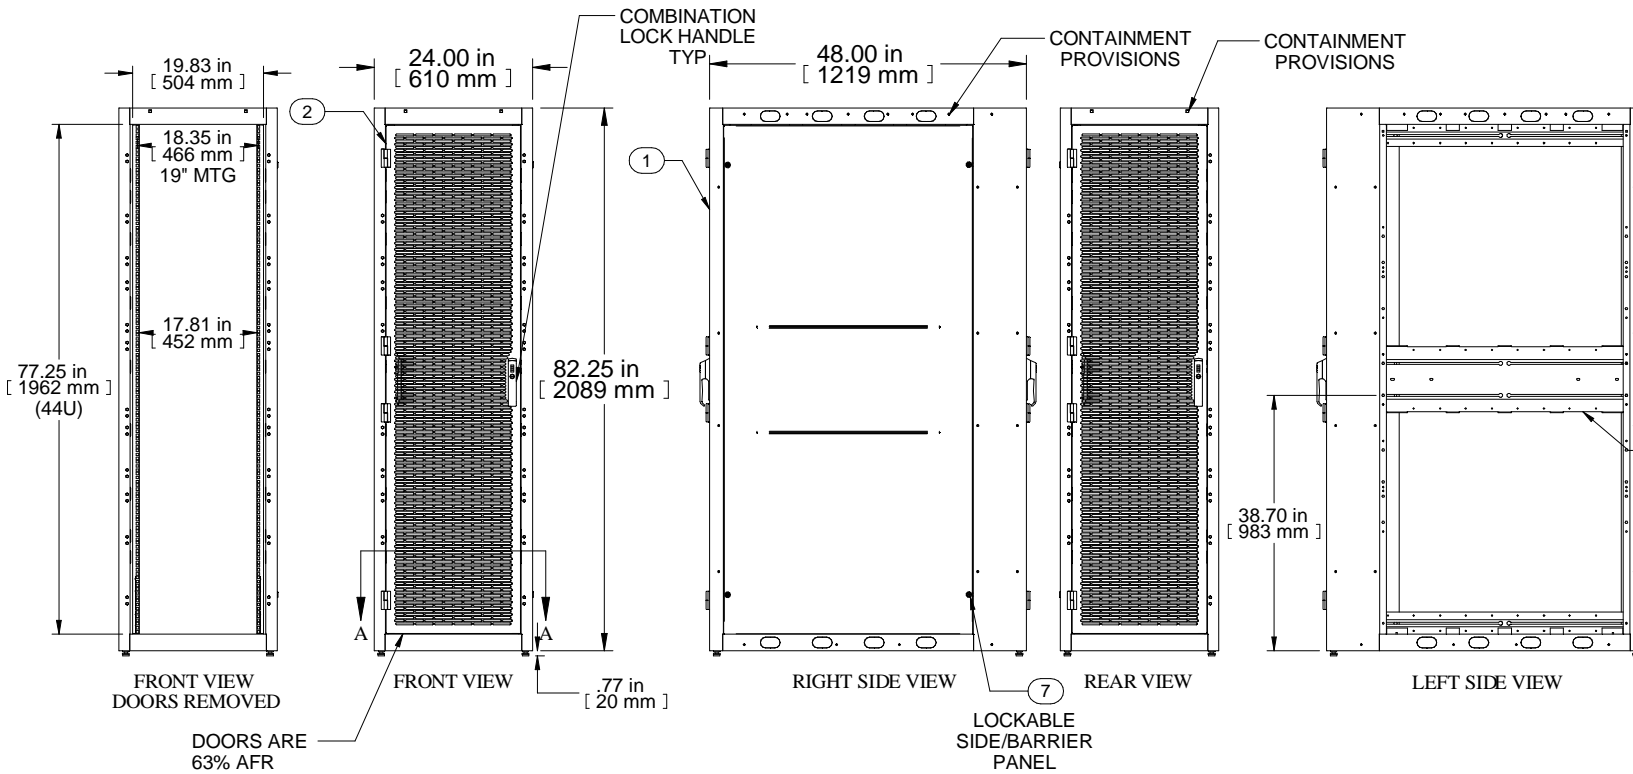

Item Number	Title	Quantity
1	COLO FRAME	1
2	COLO - 1 BAY FLUSH VENTED DOOR	2
3	HORIZ. MOUNTING CHANNEL	2
4	COLO - 1B PNL RAIL SQ. HOLE	2
5	COLO - 1B PNL RAIL SQ. HOLE	2
6	VCTPDU - 44U CABLE MNGMT (COM56942-44)	2
7	CL - SIDE PANEL (44U X 42/48)	1

PART NUMBERS	
CLC1B48	PAINTED BLACK TEXTURED

NOTES
1 Bay Cabinet Assembly

See Hammond Website for Additional Accessories

Français
Pour tous les détails sur nos produits, svp veuillez consulter notre site www.hammondmg.com

PART NO.

CLC1B48