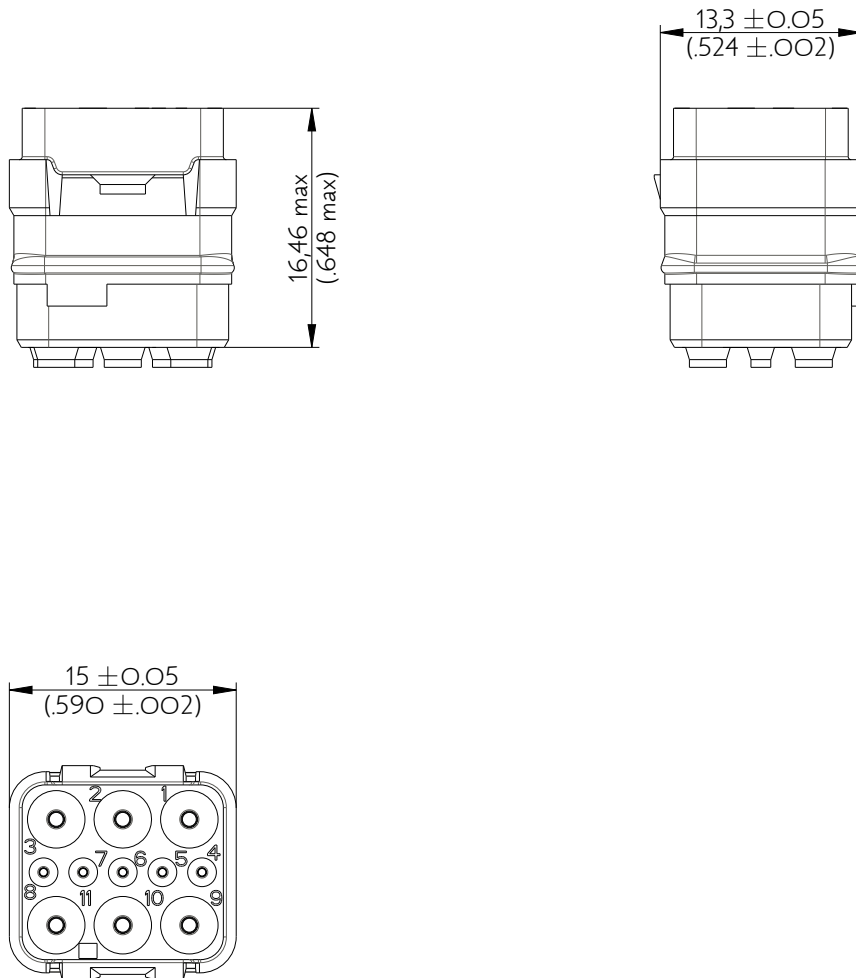

SIME9901PD

Amphenol Air LB

2, rue Clément Ader - ZAC de WE - 08110 CARRIGNAN - Tel.: (33) 03.24.22.78.49 - E-mail: support-technique@amphenol-airlb.fr

Ce document est la propriété d'Amphenol Air LB et ne peut être reproduit ou communiqué sans son autorisation / This datasheet is the property of Amphenol Air LB and cannot be reproduced or communicated without authorization