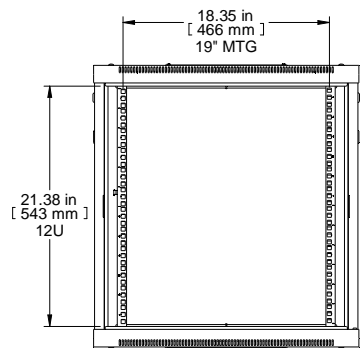

TOP VIEW

REAR VIEW

FRONT VIEW DOOR REMOVED

R.S VIEW

TOP VIEW PANEL REMOVED

BOTTOM VIEW

PART NUMBERS	
RB-FW12	PAINTED BLACK TEXTURED
NOTES	
HARDWARE INCLUDED. SHIPS KNOCKED DOWN.	
Français	
Pour tous les détails sur nos produits, svp veuillez consulter notre site www.hammondmfg.com	

Data subject to change without notice. Isometric drawing not to scale.
Les données sont sujettes à changement sans préavis.

www.hammondmfg.com

PART NO.

RB-FW12