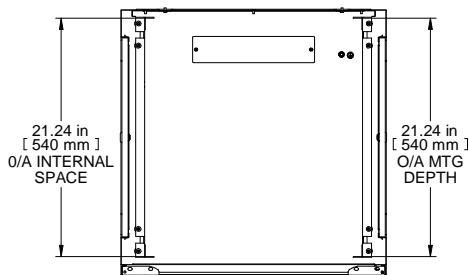

TOP VIEW

REAR VIEW

FRONT VIEW DOOR REMOVED

R.S VIEW

TOP VIEW PANEL REMOVED

BOTTOM VIEW

PART NUMBERS	
RB-FW12	PAINTED BLACK TEXTURED
NOTES	
HARDWARE INCLUDED. SHIPS KNOCKED DOWN.	
Français	
Pour tous les détails sur nos produits, svp veuillez consulter notre site www.hammondmfg.com	

Data subject to change without notice. Isometric drawing not to scale.
Les données sont sujettes à changement sans préavis.

www.hammondmfg.com

PART NO.

RB-FW12