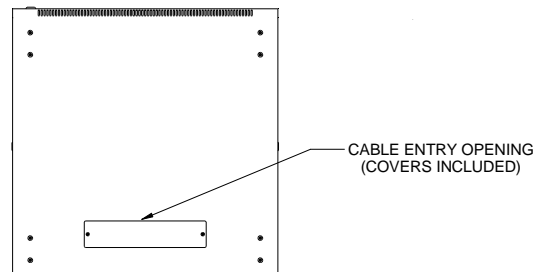

TOP VIEW

REAR VIEW

FRONT VIEW DOOR REMOVED

R.S VIEW

TOP VIEW PANEL REMOVED

BOTTOM VIEW

PART NUMBERS	
RB-FW12	PAINTED BLACK TEXTURED
NOTES	
HARDWARE INCLUDED. SHIPS KNOCKED DOWN.	
Français	
Pour tous les détails sur nos produits, svp veuillez consulter notre site www.hammondmfg.com	

Data subject to change without notice. Isometric drawing not to scale.
Les données sont sujettes à changement sans préavis.

www.hammondmfg.com

PART NO.

RB-FW12