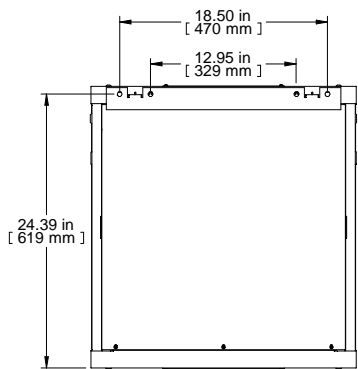

TOP VIEW

REAR VIEW

FRONT VIEW DOOR REMOVED

R.S VIEW

TOP VIEW PANEL REMOVED

BOTTOM VIEW

PART NUMBERS	
RB-FW12	PAINTED BLACK TEXTURED
NOTES	
HARDWARE INCLUDED. SHIPS KNOCKED DOWN.	
Français	
Pour tous les détails sur nos produits, svp veuillez consulter notre site www.hammondmfg.com	

Data subject to change without notice. Isometric drawing not to scale.
Les données sont sujettes à changement sans préavis.

www.hammondmfg.com

PART NO.

RB-FW12