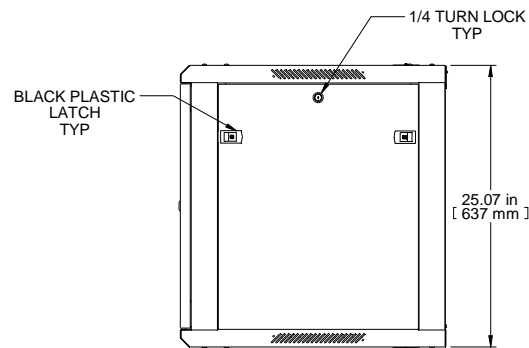

TOP VIEW

REAR VIEW

FRONT VIEW DOOR REMOVED

R.S VIEW

TOP VIEW PANEL REMOVED

BOTTOM VIEW

PART NUMBERS	
RB-FW12	PAINTED BLACK TEXTURED
NOTES	
HARDWARE INCLUDED. SHIPS KNOCKED DOWN.	
Français	
Pour tous les détails sur nos produits, svp veuillez consulter notre site www.hammondmfg.com	

Data subject to change without notice. Isometric drawing not to scale.
Les données sont sujettes à changement sans préavis.

www.hammondmfg.com

PART NO.

RB-FW12