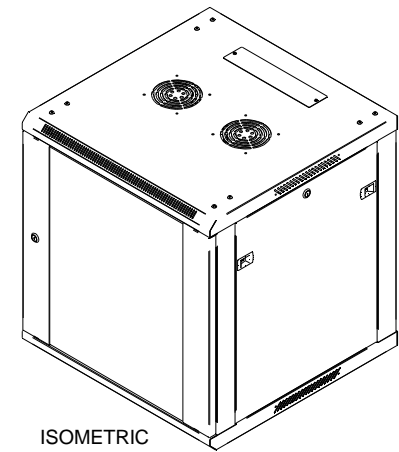

TOP VIEW

REAR VIEW

FRONT VIEW DOOR REMOVED

R.S VIEW

TOP VIEW PANEL REMOVED

BOTTOM VIEW

PART NUMBERS	
RB-FW12	PAINTED BLACK TEXTURED
NOTES	
HARDWARE INCLUDED. SHIPS KNOCKED DOWN.	
Français	
Pour tous les détails sur nos produits, svp veuillez consulter notre site www.hammondmfg.com	

Data subject to change without notice. Isometric drawing not to scale.
Les données sont sujettes à changement sans préavis.

www.hammondmfg.com

PART NO.

RB-FW12