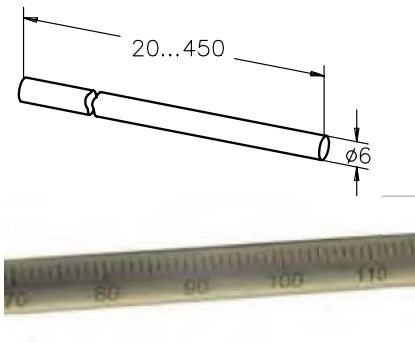

Stangen

Die Stangen dienen zum Verbinden der Mikrobank Bauelemente.

- Aus rost- und säurebeständigem Stahl
- Induktiv gehärtet und geläppt -> keine Spuren der Schrauben etc. an den Stangen
- Poliert Oberflächen und enge Fertigungstoleranzen garantieren optimale Nutzung mit MB-Platten -> jedes Teil passt
- Zusätzlich ist die Durchbiegung der Stangen äußerst gering
- Keine Verkippung in den Aufnahmeplatten
- Linearität 0.2 mm/m (linear abnehmend)
- Stangen 150 mm und 300 mm mit Skala erhältlich

Rods

Rods are used to combine Microbench construction elements.

- *Highest durability due to acid-resistant stainless steel*
- *Induction hardened -> no mark of screws etc. on the rods*
- *Lapped surfaces and tight tolerances guarantee optimum use with Microbench plates -> each part fits.*
- *Furthermore, the bending of these rods is absolutely minimum.*
- *Linearity 0.2 mm/m (linear decreasing)*
- *No tilting of the mounting plates.*
- *Rods 150 mm and 300 mm available with scale*

Stangen Rods

Produktbezeichnung	Part No.
Item Title	Part No.
Rod 20 mm	G061207000
Set of Rods 20 mm, 10 ea.	G061206000
Rod 30 mm	G061208000
Set of Rods 30 mm, 10 ea	G061213000
Rod 75 mm	G061209000
Set of Rods 75 mm, 10 ea	G061214000
Rod 150 mm	G061210000
Set of Rods 150 mm, 10 ea	G061215000
Rod 200 mm	G061205000
Set of Rods 200 mm, 10 ea	G061218000
Rod 300 mm	G061211000
Set of Rods 300 mm, 10 ea	G061216000
Rod 450 mm	G061212000
Set of Rods 450 mm, 10 ea	G061217000
Rod 150 mm With Scale	G061219000
Rod 300 mm With Scale	G061241000

Würfel

- Multifunktionselemente
- Für kompakte, dreidimensionale Aufbauten wie z.B. Strahlteilungen und Strahlumlenkungen
- Würfel werden ohne Schrauben ausgeliefert, bitte bestellen Sie gleich mit: z.B. Gewindestifte M2.3x3 (150 Stück) G061011000.
- Weiteres Zubehör finden Sie bei Werkzeug und Schrauben.