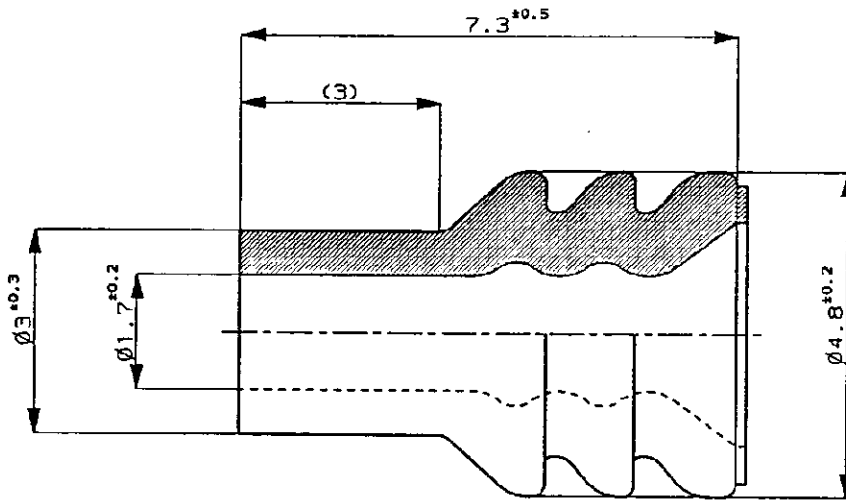

/med/auto/new/u.c95-0000B/u.product/s.c-176886

NUMBER
C-176886

METRIC

単位:mm DIMENSIONS IN MM. DO NOT SCALE PRINT

176886-5	SIR	茶 BROWN
176886-4	NBR	緑 GREEN
176886-2	NBR	灰 GRAY
型番 P/N	MATERIAL	色 COLOR

Copyright ©1990 AMP (Japan), LTD. ALL RIGHTS RESERVED.

AMP
日本エー・エム・ピー株式会社
Tokyo, Japan

公差 (GENERAL TOLERANCE)	線径公差 (WIRE RANGE)	被覆外径 (INSULATION DIA.)
10以下 ±0.2 10以上 30以下 ±0.25 30以上 100以下 ±0.3 公差: 3°	材料 (MATERIAL)	1.8-2.6mmφ
		色 (COLOR) SEE TABLE 表参照

PRINT DIST	A 変更	FJ00-2478-95	TS	21	4/29/91
	O 作成	J-12840	KO	SI	1/24/91
	LTR 変更 (REVISION RECORD)	DR	CHK	DATE	
	DR. K. Oda	1/24/91	DE. K. Oda	1/24/91	
	CHK. S. Oda	1/24/91	APP. S. Oda	1/24/91	

尺度 (SCALE)	SIZE	LOC	番号 (No.)	REV.	SHEET
10-1	A4	J	C-176886	A	1 OF 1
名称 (NAME) RUBBER PLUG ラバープラグ (M)					