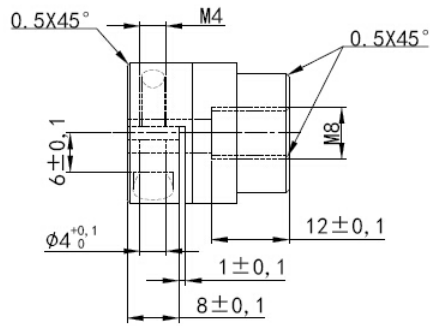

5mm Rubber Wheel Coupling Kit (Pair)

SKU:FIT0387

This is a 5mm Rubber Wheel Coupling Kit (Pair) for our Rubber Wheel 136×24mm(5.35x 0.94") Kit which can be used on indoor robots.

SHIPPING LIST

- Washer x2
- Shaft Couplings x2
- M8 Screw x2

- 技术要求:
1. 零件表面无擦伤、划痕等缺陷。
 2. M8螺纹清晰、无烂牙。
 3. 未注倒角0.3×45°。
 4. 锐角倒钝、无毛刺。
 5. 表面氧化处理
 6. 配合尺寸按实样装配确定

设计者: _____ 审核者: _____ 日期: _____		材料: 硬铝 LV12		名称: Coupling 5mm	
数量: _____		日期: 2018/7/14		比例: 1:1	
图号: _____		材料: 硬铝 LV12		比例: 1:1	
图名: _____		材料: 硬铝 LV12		比例: 1:1	
图号: _____		材料: 硬铝 LV12		比例: 1:1	
图名: _____		材料: 硬铝 LV12		比例: 1:1	