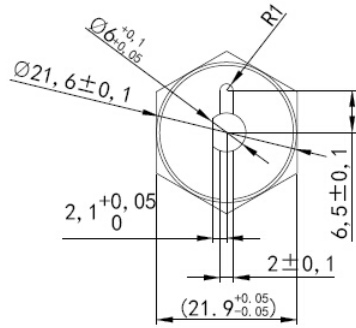

5mm Rubber Wheel Coupling Kit (Pair)

SKU:FIT0387

This is a 5mm Rubber Wheel Coupling Kit (Pair) for our Rubber Wheel 136×24mm(5.35x 0.94") Kit which can be used on indoor robots.

SHIPPING LIST

- Washer x2
- Shaft Couplings x2
- M8 Screw x2

- 技术要求:
1. 零件表面无擦伤、划痕等缺陷。
 2. M8螺纹清晰、无烂牙。
 3. 未注倒角0.3×45°。
 4. 锐角倒钝、无毛刺。
 5. 表面氧化处理
 6. 配合尺寸按实样装配确定

设计者: _____ 审核者: _____ 日期: _____		材料: 硬铝 LV12		名称: Coupling 5mm	
数量: _____		日期: 2018/7/14		比例: 1:1	
图号: _____		材料: 硬铝 LV12		比例: 1:1	
图名: _____		材料: 硬铝 LV12		比例: 1:1	
图号: _____		材料: 硬铝 LV12		比例: 1:1	
图名: _____		材料: 硬铝 LV12		比例: 1:1	