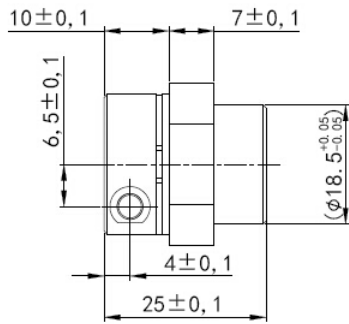

5mm Rubber Wheel Coupling Kit (Pair)

SKU:FIT0387

This is a 5mm Rubber Wheel Coupling Kit (Pair) for our Rubber Wheel 136×24mm(5.35x 0.94") Kit which can be used on indoor robots.

SHIPPING LIST

- Washer x2
- Shaft Couplings x2
- M8 Screw x2

- 技术要求:
1. 零件表面无擦伤、划痕等缺陷。
 2. M8螺纹清晰、无烂牙。
 3. 未注倒角0.3×45°。
 4. 锐角倒钝、无毛刺。
 5. 表面氧化处理
 6. 配合尺寸按实样装配确定

设计者: _____ 审核者: _____ 日期: _____		材料: 硬铝 LV12		名称: Coupling 5mm	
数量: _____		日期: 2018/7/14		比例: 1:1	
图号: _____		材料: 硬铝 LV12		比例: 1:1	
图名: _____		材料: 硬铝 LV12		比例: 1:1	
图号: _____		材料: 硬铝 LV12		比例: 1:1	
图名: _____		材料: 硬铝 LV12		比例: 1:1	