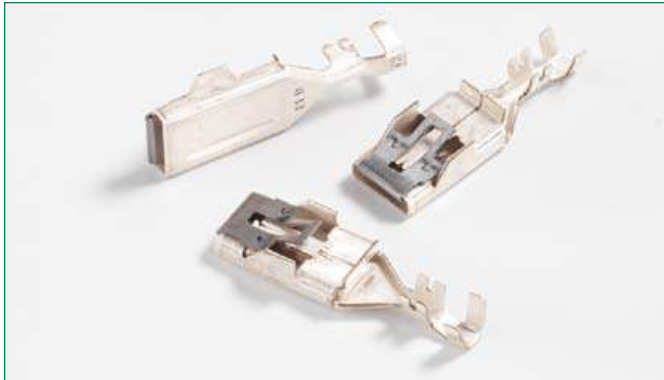

## Terminal Type 2

RoHS

### Terminal Loks

Description Beschreibung	Wire Diam. Drahtdurchmesser	Type of terminal loks Verriegelungstyp
For part number/ für Teilenummer: 354505	0,50 - 2 mm <sup>2</sup>	8

Part Number Teilenummer	Description Beschreibung	Wire Diam. Drahtdurchmesser	Material
913-063 (Reeled/auf Spule per 1200 pcs) 0913063001 (Single per 250 pcs)	Female 8,0 mm	0.82-1.33 mm <sup>2</sup> / 18-16AWG 0.82-1.33 mm <sup>2</sup> / 18-16AWG	Silver plated brass / Messing, versilbert
913-064 (Reeled/auf Spule per 1200 pcs) 0913064001 (Single per 250 pcs)	Female 8,0 mm	2.09-3.32 mm <sup>2</sup> / 14-12AWG 2.09-3.32 mm <sup>2</sup> / 14-12AWG	Silver plated brass / Messing, versilbert
913-068 (Reeled/auf Spule per 1200 pcs) 0913068001 (Single per 250 pcs)	Female 8,0 mm	5.37mm <sup>2</sup> / 10AWG 5.37mm <sup>2</sup> / 10AWG	Silver plated brass / Messing, versilbert

Part Number Teilenummer	Description Beschreibung	Wire Diam. Drahtdurchmesser	Material
913-053 (Reeled per 2000 pcs) 0913053001 (Single per 250 pcs)	-	0.5-0.8 mm <sup>2</sup> / 18-20AWG 0.5-0.8 mm <sup>2</sup> / 18-20AWG	Tin plated brass / Messing, verzinkt
913-253 (Reeled per 3000 pcs)	-	0.5-1.00 mm <sup>2</sup> (metric)	Tin plated brass / Messing, verzinkt
913-065 (Reeled per 2100 pcs) 0913065001 (Single per 250 pcs)	-	1.33-2.09 mm <sup>2</sup> / 14-16AWG 1.33-2.09 mm <sup>2</sup> / 14-16AWG	Tin plated brass / Messing, verzinkt
913-265 (Reeled per 2500 pcs)	-	1.1-2.50 mm <sup>2</sup> (metric)	Tin plated brass / Messing, verzinkt
913-055 (Reeled per 1900 pcs) 0913055001 (Single per 250 pcs)	-	3.32-5.37 mm <sup>2</sup> / 10-12AWG 3.32-5.37 mm <sup>2</sup> / 10-12AWG	Tin plated brass / Messing, verzinkt
913-255 (Reeled per 15000 pcs)	-	4.0-6.0 mm <sup>2</sup> (metric)	Tin plated brass / Messing, verzinkt