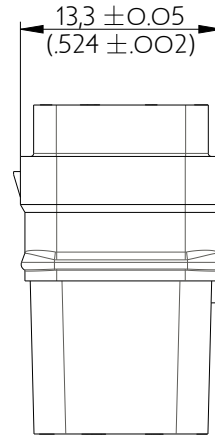

SIME1220SC

Amphenol Air LB

2, rue Clément Ader - ZAC de WE - 08110 CARRIGNAN - Tel.: (33) 03.24.22.78.49 - E-mail: support-technique@amphenol-airlb.fr

Ce document est la propriété d'Amphenol Air LB et ne peut être reproduit ou communiqué sans son autorisation / This datasheet is the property of Amphenol Air LB and cannot be reproduced or communicated without authorization