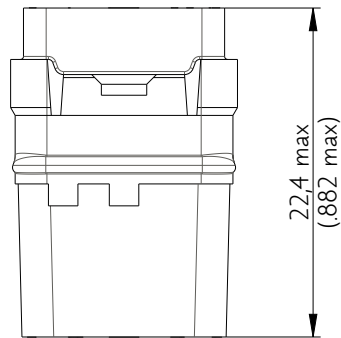

SIME1220SC

Amphenol Air LB

2, rue Clément Ader - ZAC de WE - 08110 CARRIGNAN - Tel.: (33) 03.24.22.78.49 - E-mail: support-technique@amphenol-airlb.fr

Ce document est la propriété d'Amphenol Air LB et ne peut être reproduit ou communiqué sans son autorisation / This datasheet is the property of Amphenol Air LB and cannot be reproduced or communicated without authorization