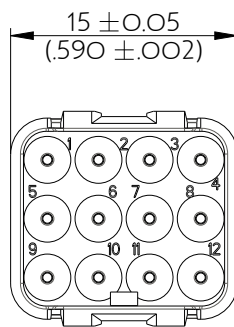

SIME1220SC

Amphenol Air LB

2, rue Clément Ader - ZAC de WE - 08110 CARRIGNAN - Tel.: (33) 03.24.22.78.49 - E-mail: support-technique@amphenol-airlb.fr

Ce document est la propriété d'Amphenol Air LB et ne peut être reproduit ou communiqué sans son autorisation / This datasheet is the property of Amphenol Air LB and cannot be reproduced or communicated without authorization