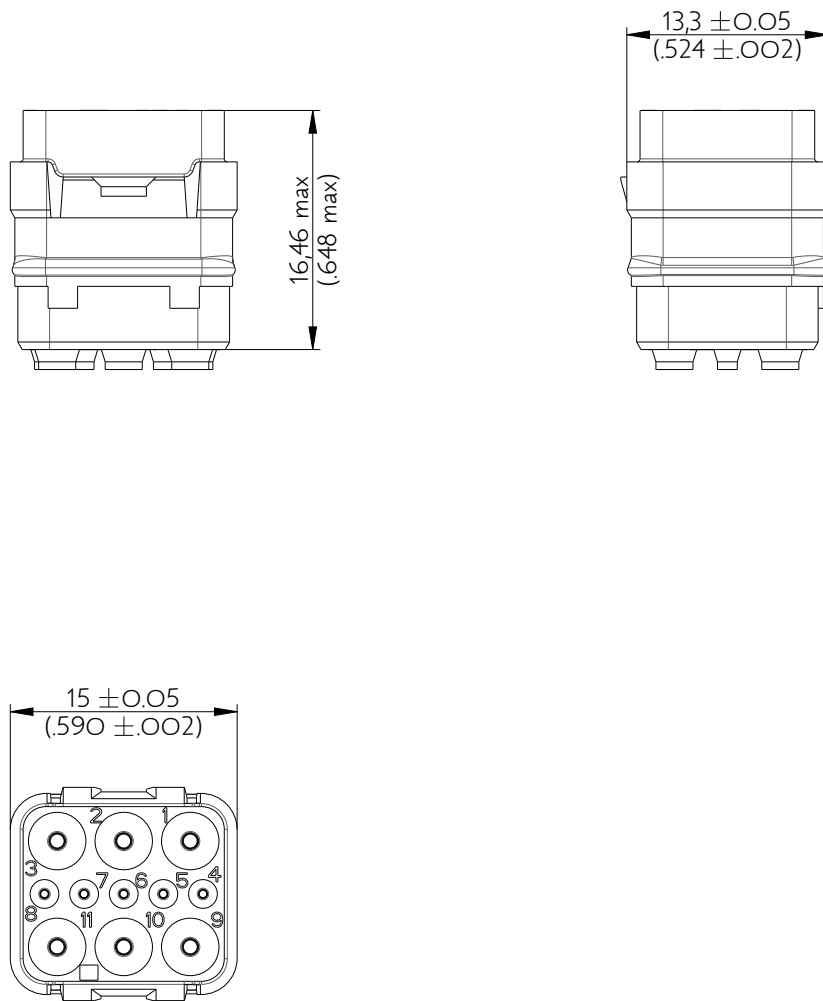

SIME9901PA

Amphenol Air LB

2, rue Clément Ader - ZAC de WE - 08110 CARRIGNAN - Tel.: (33) 03.24.22.78.49 - E-mail: support-technique@amphenol-airlb.fr

Ce document est la propriété d'Amphenol Air LB et ne peut être reproduit ou communiqué sans son autorisation / This datasheet is the property of Amphenol Air LB and cannot be reproduced or communicated without authorization