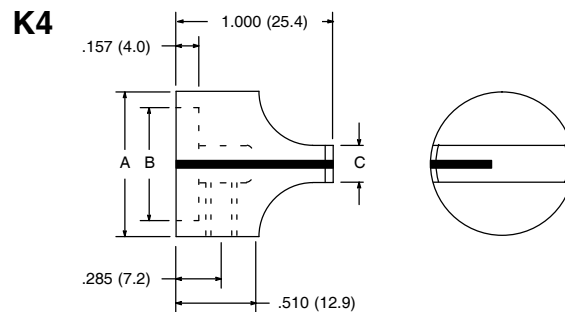

## Knob – Machined Aluminum

KILO No.	NTE Part No.	Dimensions in inches (mm)				Finish
		Diameter (A)	B	C	Shaft Dia.	
HD-50-1-6	504-0045	.500 (12.7)	.375 (9.3)	.125 (3.2)	.125 (3.2)	Clear Gloss
HD-50-2-6	504-0046	.500 (12.7)	.375 (9.3)	.125 (3.2)	.125 (3.2)	Black Gloss
HD-50-4-5	504-0047	.500 (12.7)	.375 (9.3)	.125 (3.2)	.250 (6.35)	Black Matte
HD-50-4-6	504-0048	.500 (12.7)	.375 (9.3)	.125 (3.2)	.125 (3.2)	Black Matte
HD-75-2-5	504-0049	.750 (19.05)	.590 (15.0)	.187 (4.7)	.250 (6.35)	Black Gloss
HD-75-2-6	504-0050	.750 (19.05)	.590 (15.0)	.187 (4.7)	.125 (3.2)	Black Gloss
HD-75-4-5	504-0051	.750 (19.05)	.590 (15.0)	.187 (4.7)	.250 (6.35)	Black Matte
HD-90-1-5	504-0052	.925 (23.5)	.708 (17.9)	.250 (6.35)	.250 (6.35)	Clear Gloss
HD-90-2-5	504-0053	.925 (23.5)	.708 (17.9)	.250 (6.35)	.250 (6.35)	Black Gloss
HD-90-4-5	504-0054	.925 (23.5)	.708 (17.9)	.250 (6.35)	.250 (6.35)	Black Matte