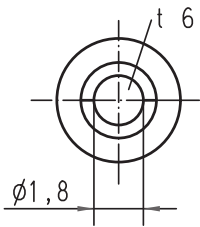

Alle Rechte vorbehalten/ All rights reserved

All Dimensions in mm Original Size DIN A 4			Techn. Character.			Nicht tolerierte Maß/Free size tolerances		
				Dat.	Name	Maßstab/Scale	5:1	Han E Kontaktstift-L Han E male contact
			Detail.	09.12.99	Th			
			Insp.		SDT			
			Stand.					
413214	15.10.07	Rull	HARTING Electric GmbH & Co. KG				TB 09 33 000 6191	Blatt/ page
27662			D-32339 Espelkamp					
Mod.	Dat.	Name						
							Sub. TB 09 33 000 6.91 v. 23.03.93	