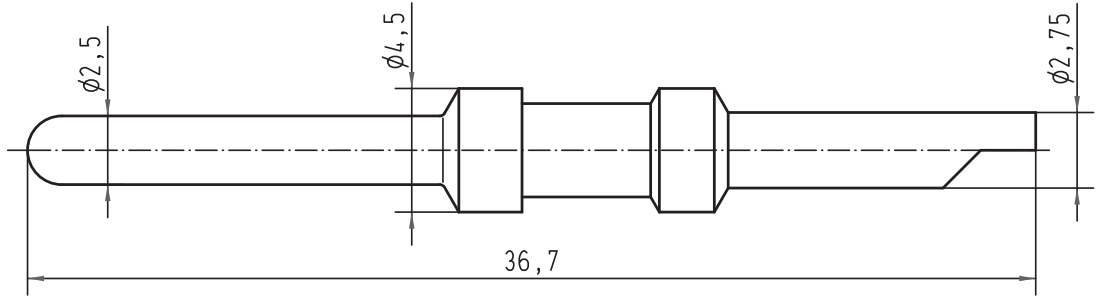

Alle Rechte vorbehalten/ All rights reserved

All Dimensions in mm Original Size DIN A 4			Techn. Character.			Nicht tolerierte Maß/Free size tolerances		
				Dat.	Name	Maßstab/Scale	5:1	Han E Kontaktstift-L Han E male contact
			Detail.	09.12.99	Th			
			Insp.		SDT			
			Stand.					
413214	15.10.07	Rull	HARTING Electric GmbH & Co. KG				TB 09 33 000 6191	Blatt/ page
27662			D-32339 Espelkamp					
Mod.	Dat.	Name						
							Sub. TB 09 33 000 6.91 v. 23.03.93	