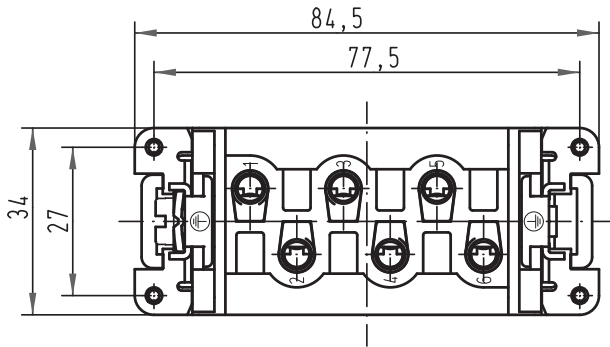

Alle Rechte vorbehalten/ All rights reserved

 All Dimensions in mm Original Size DIN A 4			Techn. Character.			Nicht tolerierte Maß/Free size tolerances	
Mod.	Dat.	Name	Def.	Name	Maßstab/Scale	<b>Han 6 HsB-M-s</b> Stifteinsatz / male insert	
			Detail.	23.03.93 PENNER	1:1		
			Insp.	HERB			
			Stand.				
413214	26.09.07	Rull	HARTING Electric GmbH & Co. KG				
27360	15.05.00	Gü	D-32339 Espelkamp				
						Blatt/ page	