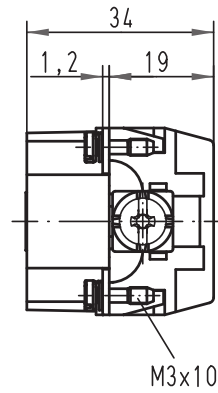

Alle Rechte vorbehalten/ All rights reserved

 All Dimensions in mm Original Size DIN A 4			Techn. Character.			Nicht tolerierte Maß/Free size tolerances	
Mod.	Dat.	Name	Def.	Name	Maßstab/Scale	<b>Han 6 HsB-M-s</b> Stifteinsatz / male insert	
			Detail.	23.03.93 PENNER	1:1		
			Insp.	HERB			
			Stand.				
413214	26.09.07	Rull	HARTING Electric GmbH & Co. KG				
27360	15.05.00	Gü	D-32339 Espelkamp				
						Blatt/ page	