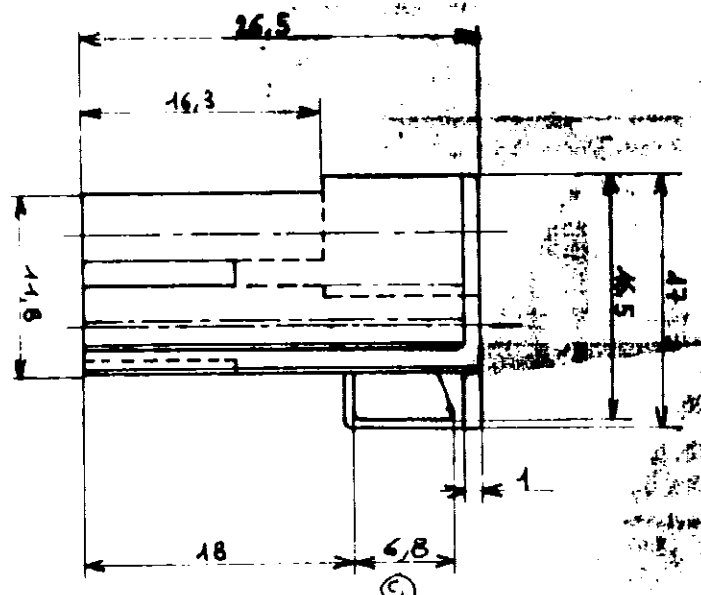

LES COTES SONT DONNEES EN mm ET NE DOIVENT PAS ETRE RELEVÉES A L'ECHELLE SUR LE DESSIN.

SCHEMAS DES POSSIBILITES DE DETROUVAGE Vus F
CONNECTEURS VOLANTS APPAREILS
CONNECTEURS POUR APPAREILS

Gris	11	- 4	Orange	11	- 8
Marron	11	- 3	Bleu	11	- 7
Vert	11	- 2	Vert	11	- 6
Blanc	11	- 1	Rouge	11	- 5
COULEUR	P.N.		COULEUR	P.N.	

CA 6.9.6.1.7	RP 5.1	APPROUVE	
C 4.1.1.1.1.1.1.1	STI 1/10	VERIFIE	
B 1.1.1.1.1.1.1.1	CP 1/10		
A 1.1.1.1.1.1.1.1	STI 1/10		
REV	MODIFICATEUR	DATE	
NUMERO		DESCRIPTION	
C142 259		BOITIER AGATE-CLIPS 9 WIVES (M.I.C)	
OBSERVATION		MATERIE ET FINITION	
		WYLOW 6/6	
		CLASSE	
		AMP 95301 PONTTOISE	
		DIMS. FIL	
		ISOLANT	
		TOLERANCES	
		SAUF INDICATION	
		ECHELLE	
		F C142 259	
		REV C1	