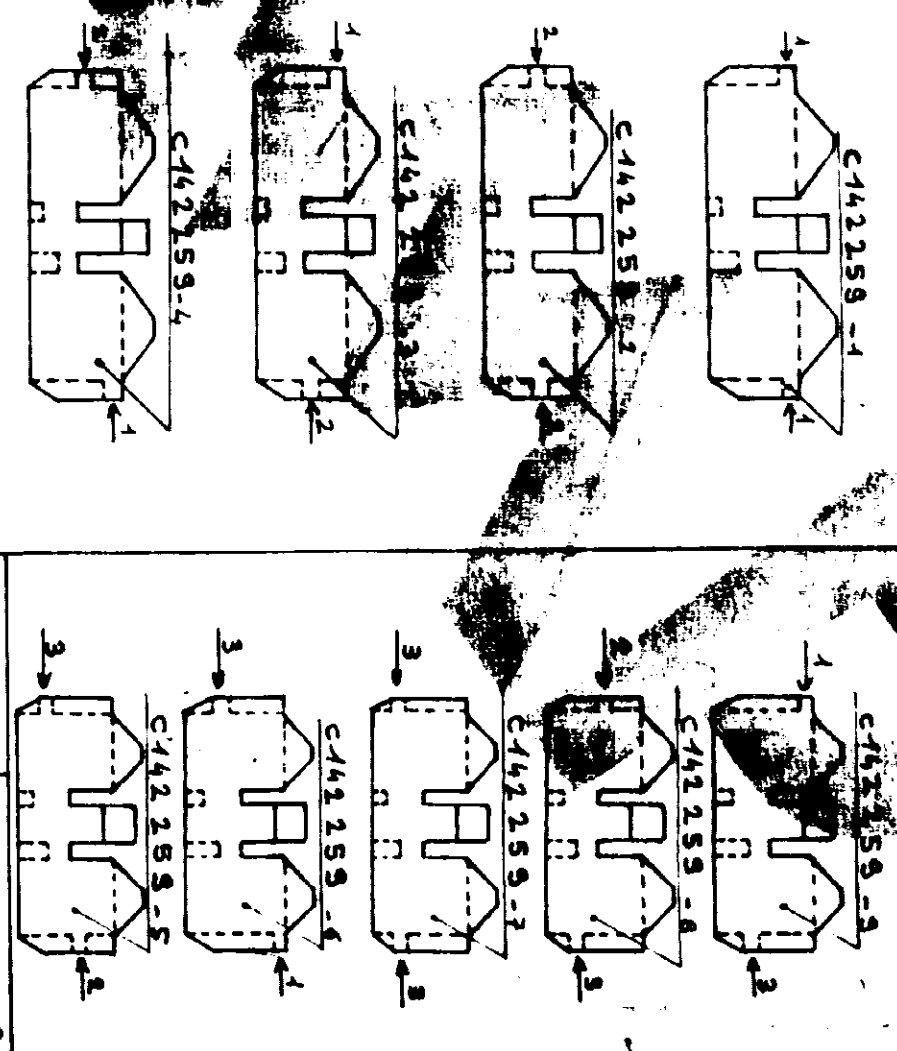

LES COTES SONT DONNEES EN mm ET NE DOIVENT PAS ETRE RELEVÉES A L'ECHELLE SUR LE DESSIN.

SCHEMAS DES POSSIBILITES DE DETROUVAGE Vus F
CONNECTEURS VOLANTS APPAREILS
CONNECTEURS POUR APPAREILS

Gris	11	- 4	Orange	11	- 8
Marron	11	- 3	Bleu	11	- 7
Vert	11	- 2	Vert	11	- 6
Blanc	11	- 1	Rouge	11	- 5
COULEUR	P.N.		COULEUR	P.N.	

CA 6.9.6.1.7	RP 5.1	APPROUVE	
C 4.1.1.1.1.1.1.1	STI 1/10	VERIFIE	
B 1.1.1.1.1.1.1.1	CP 1/10		
A 1.1.1.1.1.1.1.1	STI 1/10		
REV	MODIFICATEUR	DATE	
NUMERO		DESCRIPTION	
C142 259		BOITIER AGATE-CLIPS 9 WIVES (M.I.C)	
OBSERVATION		MATERIE ET FINITION	
		WYLOW 6/6	
		CLASSE	
		AMP 95301 PONTTOISE	
		DIMS. FIL	
		ISOLANT	
		TOLERANCES	
		SAUF INDICATION	
		ECHELLE	
		F C142 259	
		REV C1	