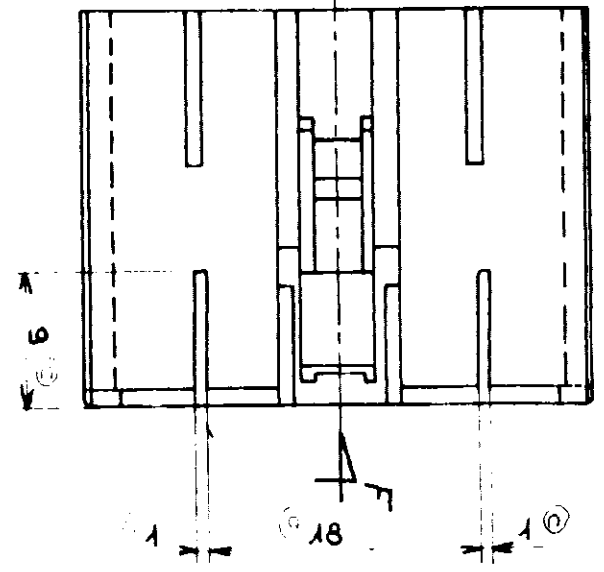

LES COTES SONT DONNEES EN mm ET NE DOIVENT PAS ETRE RELEVÉES A L'ECHELLE SUR LE DESSIN.

SCHEMAS DES POSSIBILITES DE DETROUVAGE Vus F
CONNECTEURS VOLANTS APPAREILS
CONNECTEURS POUR APPAREILS

Gris	11	- 4	Orange	11	- 8
Marron	11	- 3	Bleu	11	- 7
Vert	11	- 2	Vert	11	- 6
Blanc	11	- 1	Rouge	11	- 5
COULEUR	P.N.		COULEUR	P.N.	

CA 6.9.6.1.7	RP 5.1	APPROUVE	
C 4.1.1.1.1.1.1.1	STI 1/10	VERIFIE	
B 1.1.1.1.1.1.1.1	CP 1/10		
A 1.1.1.1.1.1.1.1	STI 1/10		
REV	MODIFICATEUR	DATE	
NUMERO		DESCRIPTION	
C142 259		BOITIER AGATE-CLIPS 9 WIVES (M.I.C)	
OBSERVATION		MATERIE ET FINITION	
		WYLOW 6/6	
		CLASSE	
		AMP 95301 PONTTOISE	
		DIMS. FIL	
		ISOLANT	
		TOLERANCES	
		SAUF INDICATION	
		ECHELLE	
		F C142 259	
		REV C1	