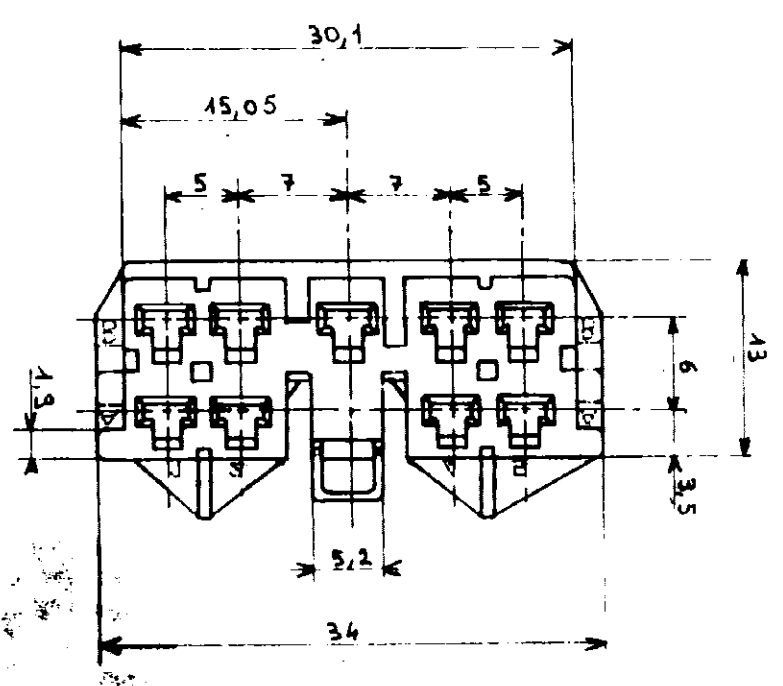

LES COTES SONT DONNEES EN mm ET NE DOIVENT PAS ETRE RELEVÉES A L'ECHELLE SUR LE DESSIN.

SCHEMAS DES POSSIBILITES DE DETROUVAGE Vus F
CONNECTEURS VOLANTS APPAREILS
CONNECTEURS POUR APPAREILS

Gris	11	- 4	Orange	11	- 8
Marron	11	- 3	Bleu	11	- 7
Vert	11	- 2	Vert	11	- 6
Blanc	11	- 1	Rouge	11	- 5
COULEUR	P.N.		COULEUR	P.N.	

CA 6.9.6.1.7	RP 5.1	APPROUVE	
C 4.1.1.1.1.1.1.1	STI 1/10	VERIFIE	
B 1.1.1.1.1.1.1.1	CP 1/10		
A 1.1.1.1.1.1.1.1	STI 1/10		
REV	MODIFICATEUR	DATE	
NUMERO		DESCRIPTION	
C142 259		BOITIER AGATE-CLIPS 9 WIVES (M.I.C)	
OBSERVATION		MATERIE ET FINITION	
		WYLOW 6/6	
		CLASSE	
		AMP 95301 PONTTOISE	
		DIMS. FIL	
		ISOLANT	
		TOLERANCES	
		SAUF INDICATION	
		ECHELLE	
		F C142 259	
		REV C1	