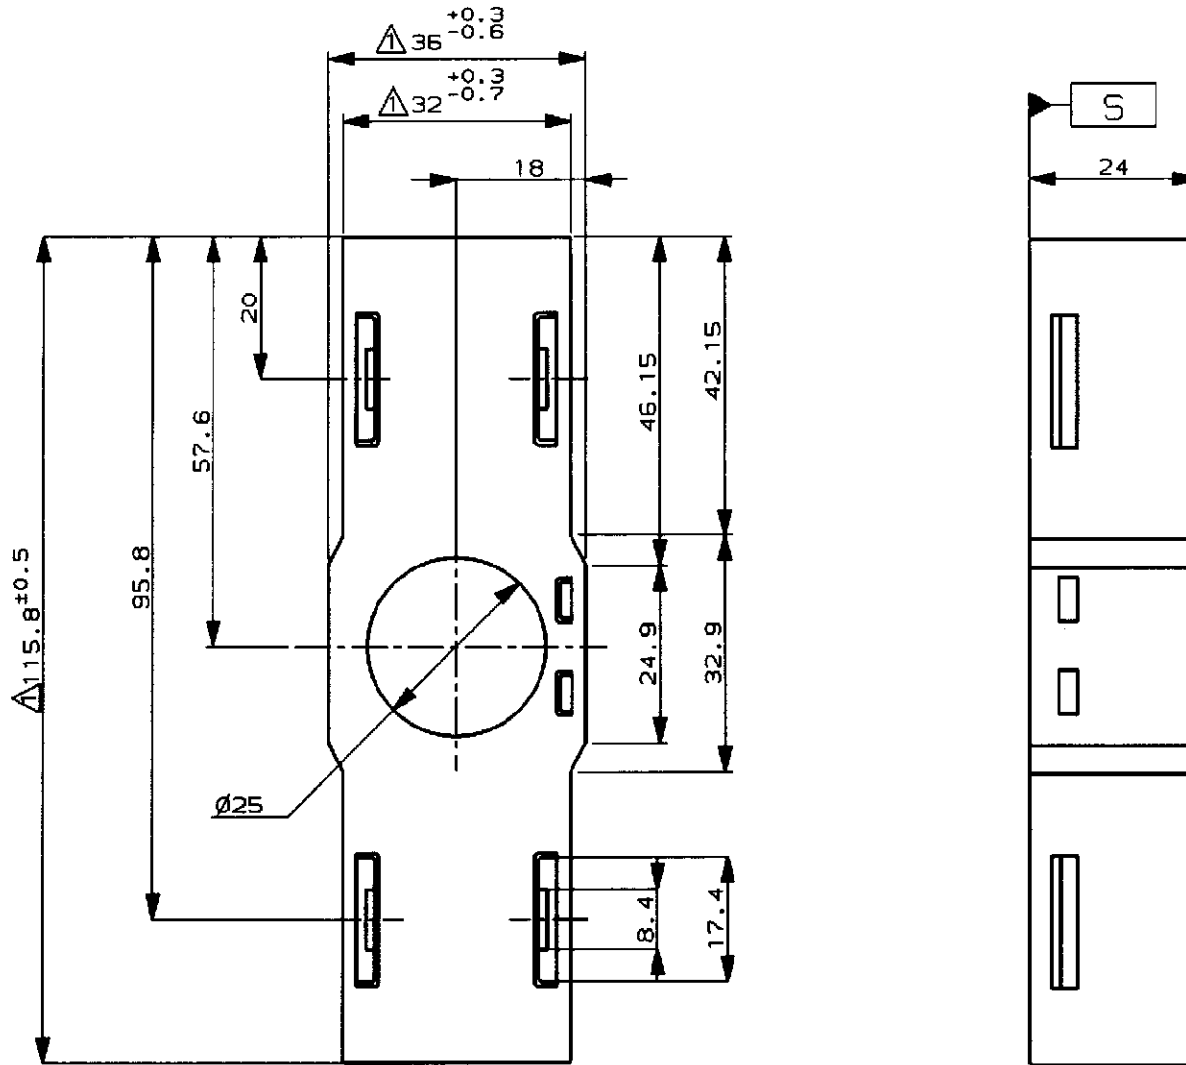

nagoya/new/u.c98-0036/u.customer/s.c-178072

PRINT DIST

NUMBER

C-178072

METRIC

単位: mm DIMENSIONS IN MM. DO NOT SCALE PRINT

-1; AS SHOWN
本図

NOTES ;

- △ TO BE MEASURED AT 15mm FROM [S]
- 注記 △ [S] 面より15mmの位置で測定

Copyright ©1993年 東京エレクトロニクス株式会社				Copyright ©1993 AMP (Japan), LTD. ALL RIGHTS RESERVED.				AMP 東京エレクトロニクス株式会社 Tokyo, Japan			
材料 (MATERIAL) ポリプロピレン (P.P.)				色相 (COLOR) 自然色 (NATURAL)				名称 (NAME) WIRE COVER FOR 88POS PLUG HOUSING IMPUL-MATE CONN. 88極プラグ用電線カバーインパルメイトコネクタ			
B REVISED 変更 FJ00-0509-98 7/25/98				DR. 7/6/93 DE. 7/6/93				一般公差 (GENERAL TOLERANCE) 10mm以下: ±0.2 10mm以上30mm以下: ±0.25 30mm以上100mm以下: ±0.3 角度: ±3°		LOC 番号 (No.) B J C-178072	
A REVISED 変更 FJ00-0050-94 SA KU 1/11/94				CHK. 7/6/93 APP. 7/7/93				尺度 (SCALE) 1-1		REV. SHEET B 1 OF 1	
O RELEASED 作成 FJ00-0587-93 SA AN 7/6/93				LTR 変更 (REVISION RECORD) DR CHK DATE							