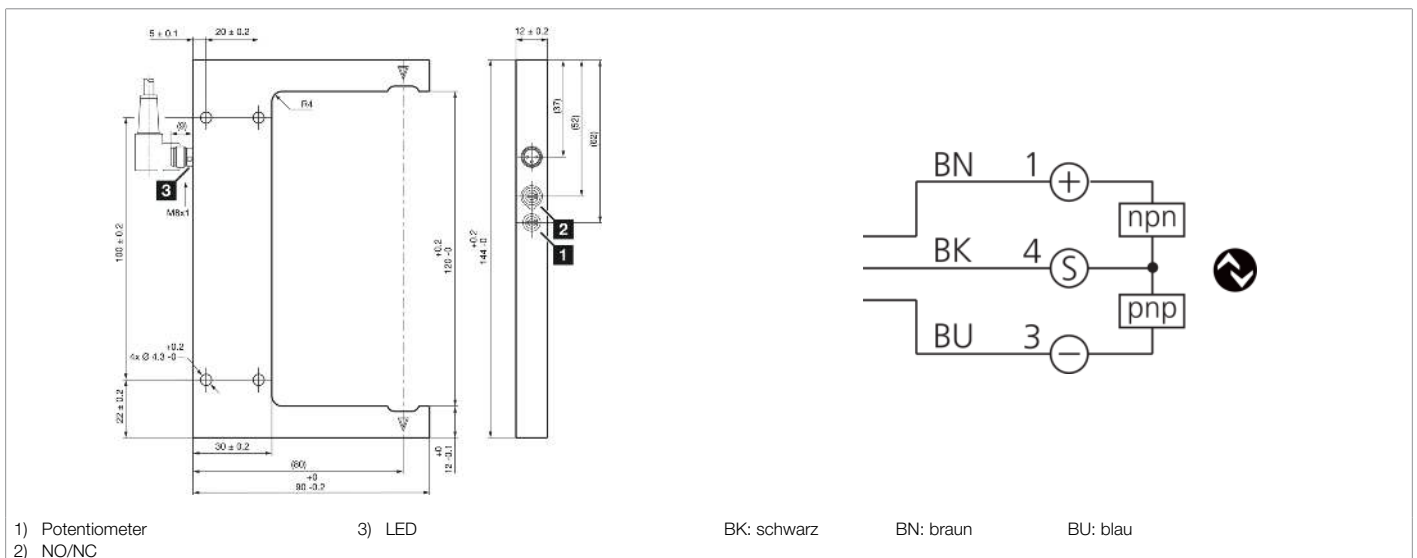

211047
OGUL 121 G3-T3/V4A
Laser-Gabellichtschranke

- Hell- / Dunkelschaltung
- Robustes Edelstahlgehäuse für den Einsatz in der Pharma-, Getränke- und Lebensmittelindustrie
- IO-Link
- 4 Betriebsmodi als IO-Link Parameter
- Anzugs- / und Auschaltverzögerung als IO-Link Parameter
- Diagnose mit IO-Link
- Elektronik integriert
- Empfindlichkeit einstellbar
- Hohe Schaltfrequenz
- Helle Ring-LED

Funktion												

Technische Daten (typ.)	+20°C, 24 V DC
Betriebsspannung	10 ... 30 V DC
Leerlaufstrom (max.)	30 mA
Isolationsspannungsfestigkeit	500 V
Schenkellänge innen	60 mm
Gehäuseabmaße	144 x 90 x 12 mm
Gehäuselänge	90 mm
Gehäusehöhe	144 mm
Gehäusebreite	12 mm
Gehäusematerial	Edelstahl (V4A, 1.4404 / AISI 316L - 1.4571 / AISI 316Ti, schwarz, pulverbeschichtet)
Gewicht	300 g
Schutzklasse	III, Betrieb an Schutzkleinspannung
Funktionsprinzip	Optisch
Auswertung	digital
Bauform	Gabel
Betriebsmodi	STANDARD, HOCHAUFLÖSEND, LEISTUNG, GESCHWINDIGKEIT
Schaltausgang	Gegentakt/PNP/NPN, 100 mA, NO/NC, umschaltbar
Spannungsfall (max.)	2 V
Schnittstelle	IO-Link
Lichtquelle	Laser