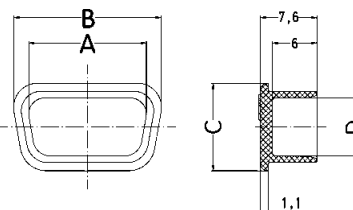

## Accessories

Identification      No. of contacts      Part number      Drawing      Dimensions in mm

Dust cap  
metallized  
thermoplastic

for male connector

9	09 67 009 0614
15	09 67 015 0614
25	09 67 025 0614
37	09 67 037 0614
50	09 67 050 0614

	A	B	C	D
9	17.7	21.8	13.2	9.1
15	26.0	30.0	13.2	9.1
25	40.0	44.2	13.2	9.1
37	56.4	59.8	13.2	9.1
50	53.9	57.8	15.9	11.7

for female connector

9	09 67 009 0714
15	09 67 015 0714
25	09 67 025 0714
37	09 67 037 0714
50	09 67 050 0714

	A	B	C	D
9	15.9	20.0	11.8	7.8
15	24.4	28.5	11.8	7.8
25	38.3	42.3	11.8	7.8
37	54.7	58.8	11.8	7.8
50	52.6	56.2	14.5	10.5

metallized  
thermoplastic  
with chain

for male connector

9	09 67 009 0615
15	09 67 015 0615
25	09 67 025 0615
37	09 67 037 0615
50	09 67 050 0615

	A	B	C	D
9	17.5	19.6	11.1	9.2
15	25.7	27.8	11.1	9.2
25	39.6	41.8	11.1	9.2
37	55.7	57.4	11.1	9.2
50	53.4	55.3	13.8	11.9

for female connector

9	09 67 009 0715
15	09 67 015 0715
25	09 67 025 0715
37	09 67 037 0715
50	09 67 050 0715