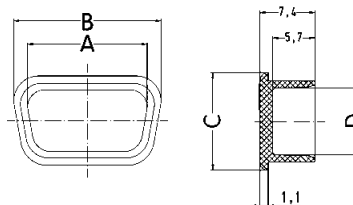

## Accessories

Identification      No. of contacts      Part number      Drawing      Dimensions in mm

Dust cap  
metallized  
thermoplastic

for male connector

9	09 67 009 0614
15	09 67 015 0614
25	09 67 025 0614
37	09 67 037 0614
50	09 67 050 0614

	A	B	C	D
9	17.7	21.8	13.2	9.1
15	26.0	30.0	13.2	9.1
25	40.0	44.2	13.2	9.1
37	56.4	59.8	13.2	9.1
50	53.9	57.8	15.9	11.7

for female connector

9	09 67 009 0714
15	09 67 015 0714
25	09 67 025 0714
37	09 67 037 0714
50	09 67 050 0714

	A	B	C	D
9	15.9	20.0	11.8	7.8
15	24.4	28.5	11.8	7.8
25	38.3	42.3	11.8	7.8
37	54.7	58.8	11.8	7.8
50	52.6	56.2	14.5	10.5

metallized  
thermoplastic  
with chain

for male connector

9	09 67 009 0615
15	09 67 015 0615
25	09 67 025 0615
37	09 67 037 0615
50	09 67 050 0615

	A	B	C	D
9	17.5	19.6	11.1	9.2
15	25.7	27.8	11.1	9.2
25	39.6	41.8	11.1	9.2
37	55.7	57.4	11.1	9.2
50	53.4	55.3	13.8	11.9

for female connector

9	09 67 009 0715
15	09 67 015 0715
25	09 67 025 0715
37	09 67 037 0715
50	09 67 050 0715