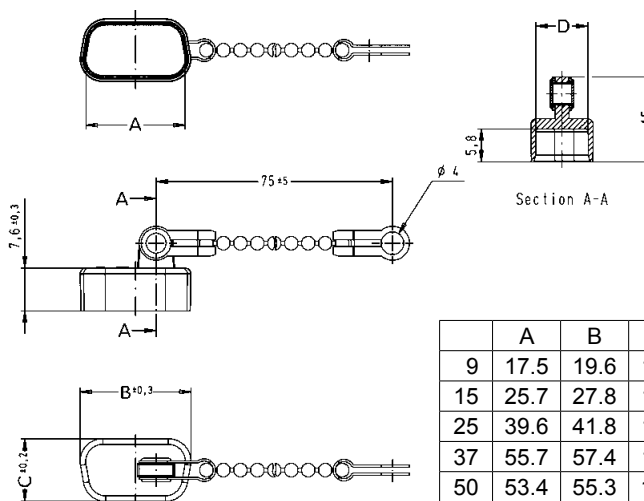

## Accessories

Identification      No. of contacts      Part number      Drawing      Dimensions in mm

Dust cap  
metallized  
thermoplastic

for male connector

9	09 67 009 0614
15	09 67 015 0614
25	09 67 025 0614
37	09 67 037 0614
50	09 67 050 0614

	A	B	C	D
9	17.7	21.8	13.2	9.1
15	26.0	30.0	13.2	9.1
25	40.0	44.2	13.2	9.1
37	56.4	59.8	13.2	9.1
50	53.9	57.8	15.9	11.7

for female connector

9	09 67 009 0714
15	09 67 015 0714
25	09 67 025 0714
37	09 67 037 0714
50	09 67 050 0714

	A	B	C	D
9	15.9	20.0	11.8	7.8
15	24.4	28.5	11.8	7.8
25	38.3	42.3	11.8	7.8
37	54.7	58.8	11.8	7.8
50	52.6	56.2	14.5	10.5

metallized  
thermoplastic  
with chain

for male connector

9	09 67 009 0615
15	09 67 015 0615
25	09 67 025 0615
37	09 67 037 0615
50	09 67 050 0615

	A	B	C	D
9	17.5	19.6	11.1	9.2
15	25.7	27.8	11.1	9.2
25	39.6	41.8	11.1	9.2
37	55.7	57.4	11.1	9.2
50	53.4	55.3	13.8	11.9

for female connector

9	09 67 009 0715
15	09 67 015 0715
25	09 67 025 0715
37	09 67 037 0715
50	09 67 050 0715