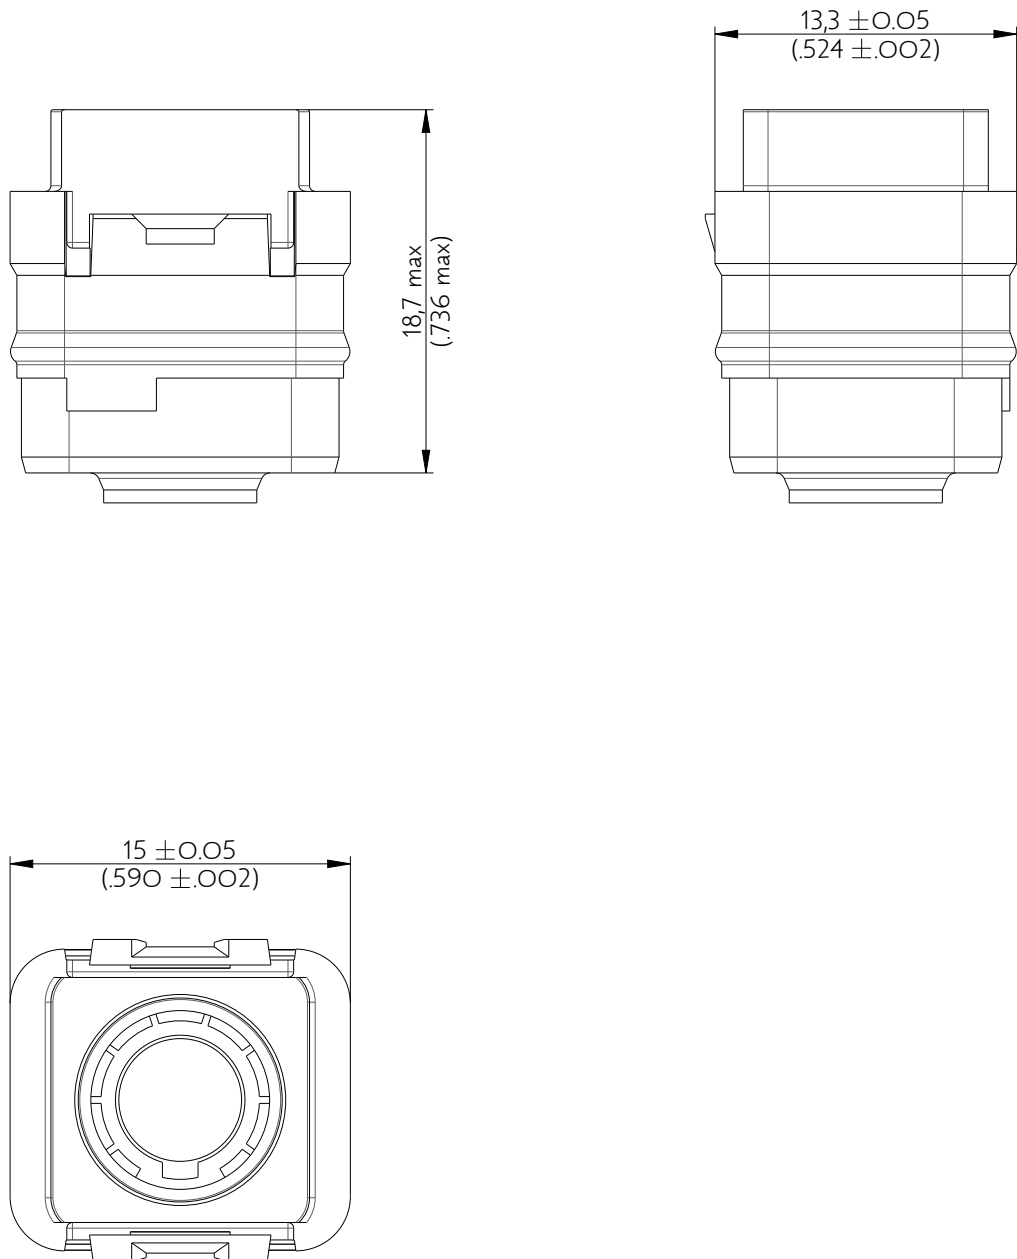

SIME0108PD

Amphenol Air LB

2, rue Clément Ader - ZAC de WE - 08110 CARRIGNAN - Tel.: (33) 03.24.22.78.49 - E-mail: support-technique@amphenol-airlb.fr

Ce document est la propriété d'Amphenol Air LB et ne peut être reproduit ou communiqué sans son autorisation / This datasheet is the property of Amphenol Air LB and cannot be reproduced or communicated without authorization