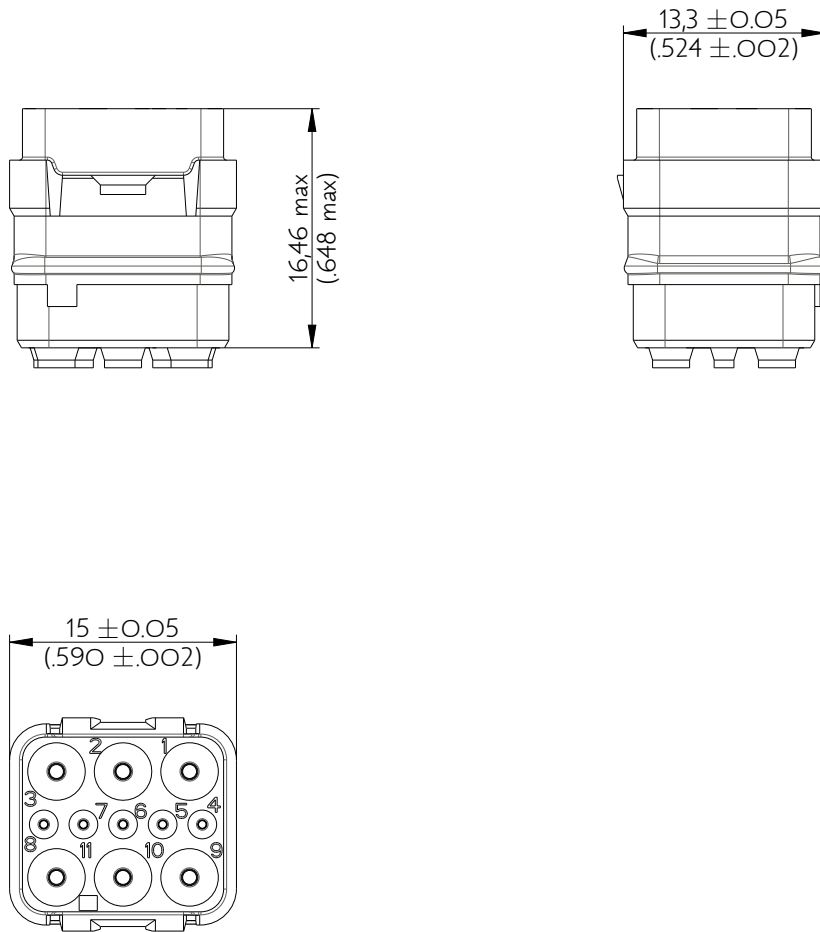

SIME9901PN

Amphenol Air LB

2, rue Clément Ader - ZAC de WE - 08110 CARNIGNAN - Tel.: (33) 03.24.22.78.49 - E-mail: support-technique@amphenol-airlb.fr

Ce document est la propriété d'Amphenol Air LB et ne peut être reproduit ou communiqué sans son autorisation / This datasheet is the property of Amphenol Air LB and cannot be reproduced or communicated without authorization