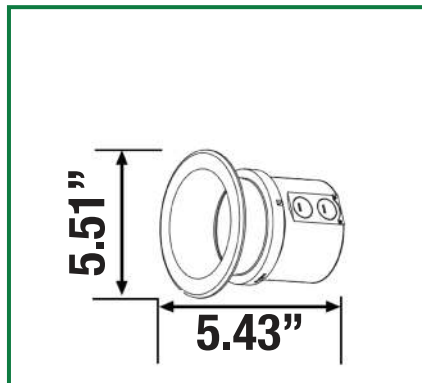

### Options

+

4" Trim

6" Trim

8" Trim

SKU #	Size
151192	4" Trim
151193	6" Trim
151194	8" Trim

### Dimensions

4" Trim

6" Trim

8" Trim

LED DOWN LIGHTS