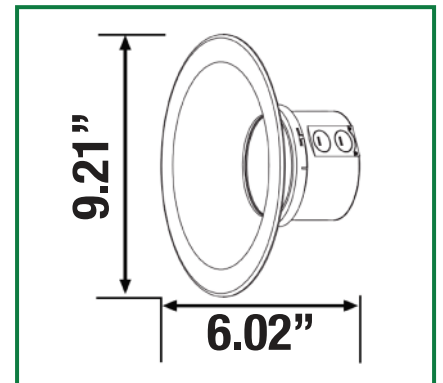

### Options

+

4" Trim

6" Trim

8" Trim

SKU #	Size
151192	4" Trim
151193	6" Trim
151194	8" Trim

### Dimensions

4" Trim

6" Trim

8" Trim

LED DOWN LIGHTS