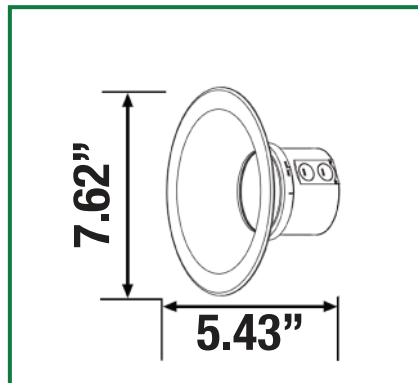

### Options

+

4" Trim

6" Trim

8" Trim

SKU #	Size
151192	4" Trim
151193	6" Trim
151194	8" Trim

### Dimensions

4" Trim

6" Trim

8" Trim

LED DOWN LIGHTS