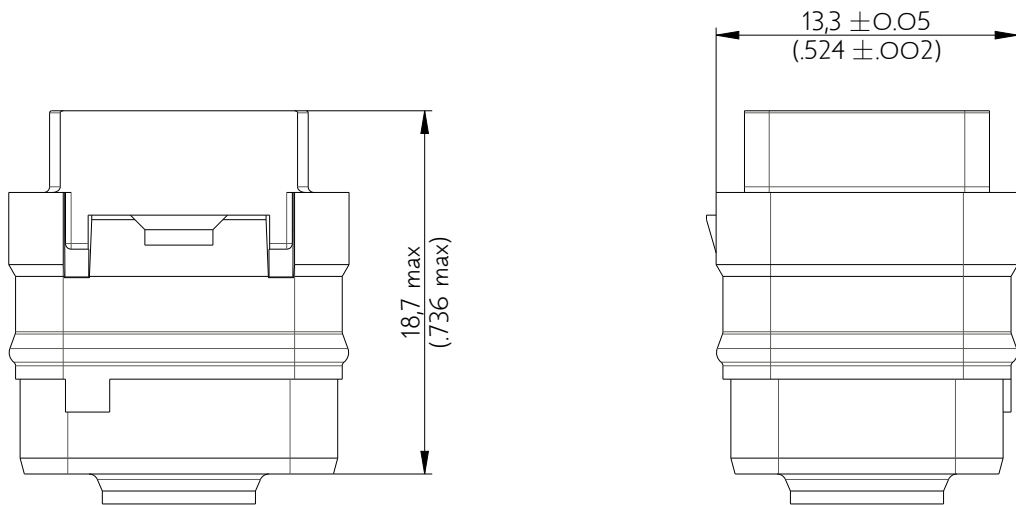

SIME0108PN

Amphenol Air LB

2, rue Clément Ader - ZAC de WE - 08110 CARNIGNAN - Tel.: (33) 03.24.22.78.49 - E-mail: support-technique@amphenol-airlb.fr

Ce document est la propriété d'Amphenol Air LB et ne peut être reproduit ou communiqué sans son autorisation / This datasheet is the property of Amphenol Air LB and cannot be reproduced or communicated without authorization