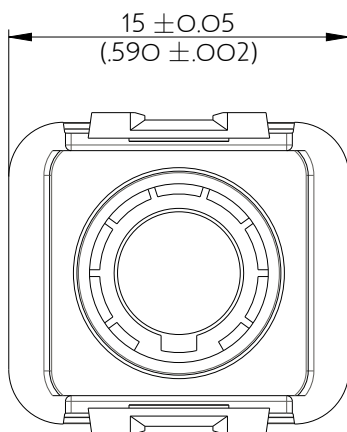

SIME0108PN

Amphenol Air LB

2, rue Clément Ader - ZAC de WE - 08110 CARNIGNAN - Tel.: (33) 03.24.22.78.49 - E-mail: support-technique@amphenol-airlb.fr

Ce document est la propriété d'Amphenol Air LB et ne peut être reproduit ou communiqué sans son autorisation / This datasheet is the property of Amphenol Air LB and cannot be reproduced or communicated without authorization