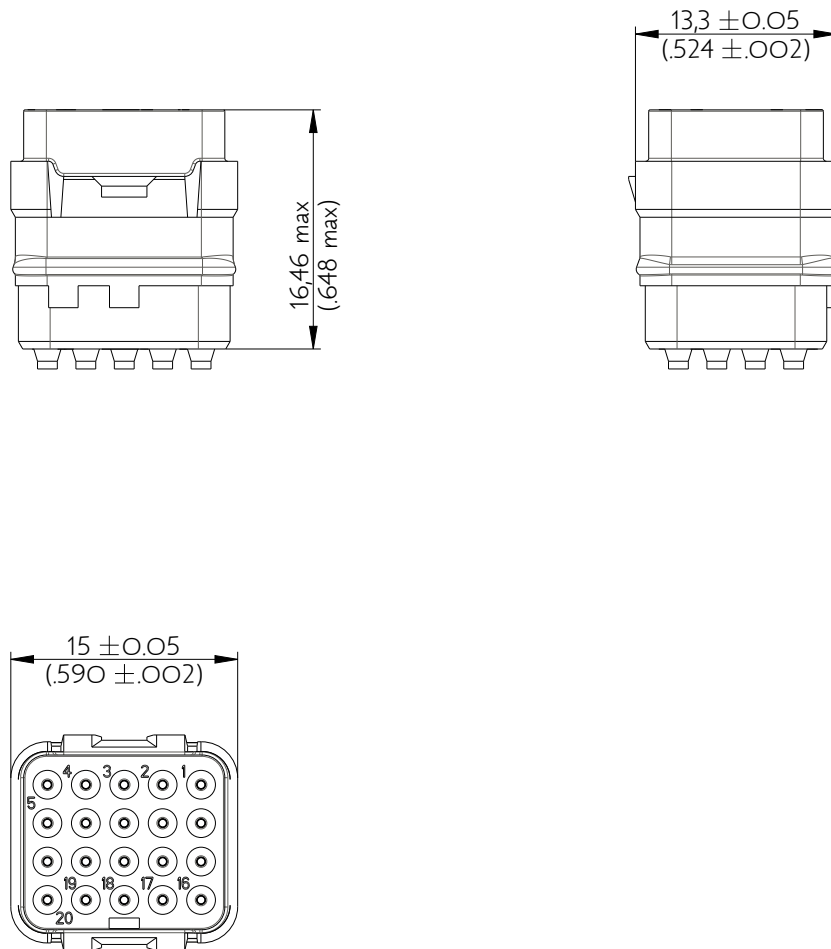

SIME2022PC

Amphenol Air LB

2, rue Clément Ader - ZAC de WE - 08110 CARRIGNAN - Tel.: (33) 03.24.22.78.49 - E-mail: support-technique@amphenol-airlb.fr

Ce document est la propriété d'Amphenol Air LB et ne peut être reproduit ou communiqué sans son autorisation / This datasheet is the property of Amphenol Air LB and cannot be reproduced or communicated without authorization