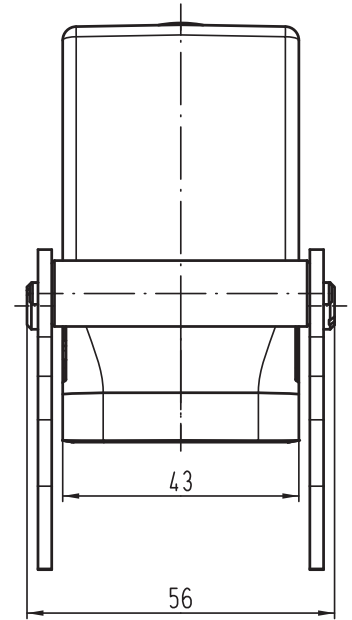

Alle Rechte vorbehalten/ All rights reserved

 All Dimensions in mm Original Size DIN A 4			Techn. Character.			Nicht tolerierte Maß/Free size tolerances			
Mod.	Dat.	Name	Defail.	Dat.	Name	Maßstab/Scale  1:1	<b>Han 16M-gs-ZV-29</b> Tüllengehäuse <i>hoods side-entry</i>		
				03.03.11	Rull				
			Insp.		Be				
			Stand.						
B	23.03.12	ML	HARTING Electric GmbH & Co. KG				<b>TB 09 37 016 0581</b>		
A			D-32339 Espelkamp						
Sub. TB 09 370 016 0581 v. 08.09.03							Blatt/ page		