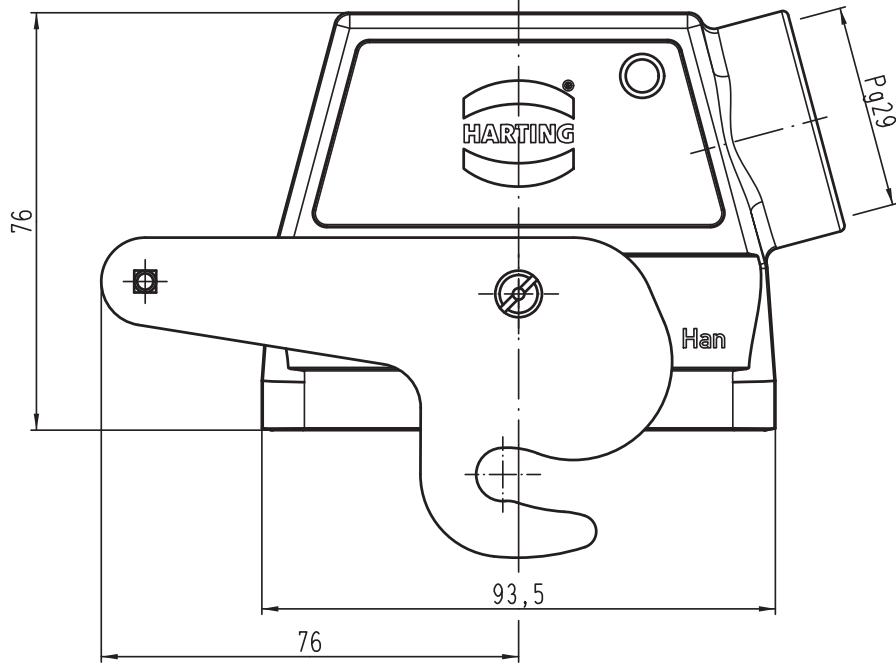

Alle Rechte vorbehalten/ All rights reserved

 All Dimensions in mm Original Size DIN A 4			Techn. Character.			Nicht tolerierte Maß/Free size tolerances			
Mod.	Dat.	Name	Defail.	Dat.	Name	Maßstab/Scale  1:1	<b>Han 16M-gs-ZV-29</b> Tüllengehäuse <i>hoods side-entry</i>		
				03.03.11	Rull				
			Insp.		Be				
			Stand.						
B	23.03.12	ML	HARTING Electric GmbH & Co. KG				<b>TB 09 37 016 0581</b>		
A			D-32339 Espelkamp						
Sub. TB 09 370 016 0581 v. 08.09.03							Blatt/ page		