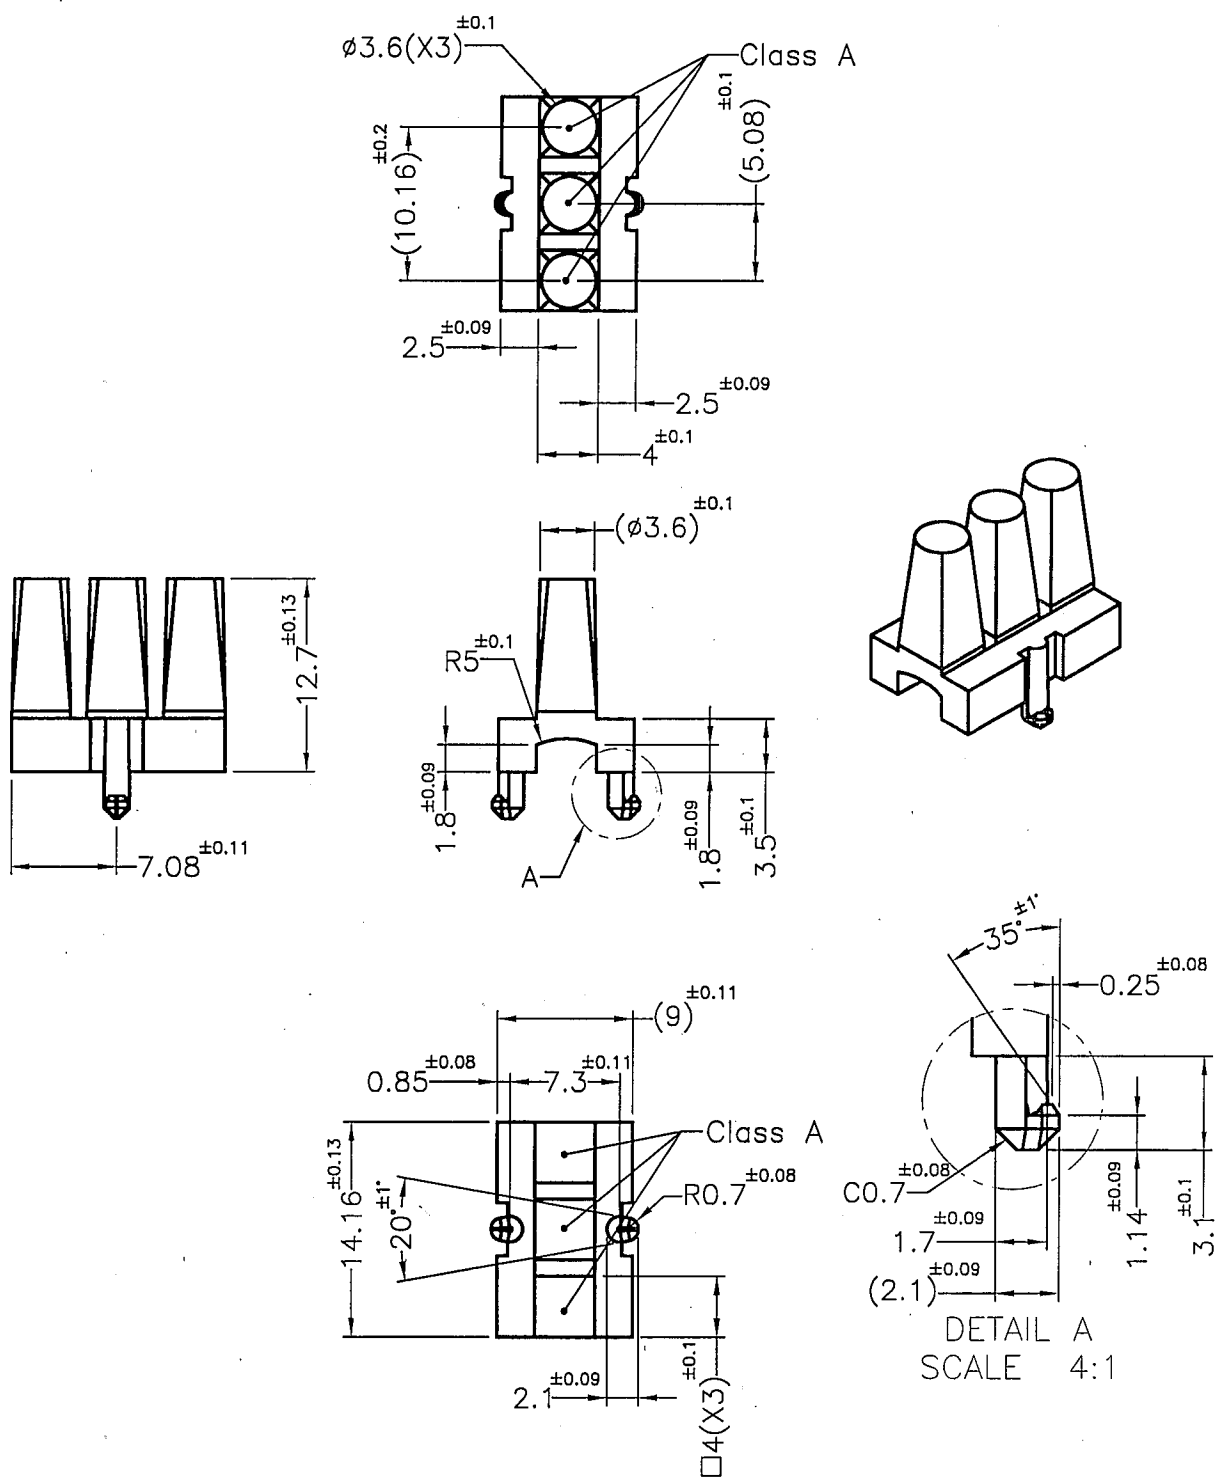

REVISIONS			
REV	DESCRIPTION	DATE	BY

<p>康揚企業股份有限公司 KANG YANG HARDWARE ENTERPRISE CO., LTD. 康揚塑膠(東莞)有限公司 KANG YANG PLASTIC(DONG GUAN) CO., LTD. 康哲電腦配件(吳江)有限公司 KANG CHE COMPUTER COMPONENTS(WUJIANG) CO., LTD.</p>				TITLE	導光柱	產品規格圖面	
				MATERIAL	PC UL94V-2	DATE	2011.08.03
				FINISH		DRAWN	T.C
				COLOR	CLEAR	CHECK	
PART NUMBER	LEM-113	DRAWING NUMBER	LEM-113	UNLESS OTHERWISE SPECIFIED TOLERANCE	SEE ABOVE	APPROVED	
SIZE	A4	SCALE	2:1	UNIT	mm	REV	A