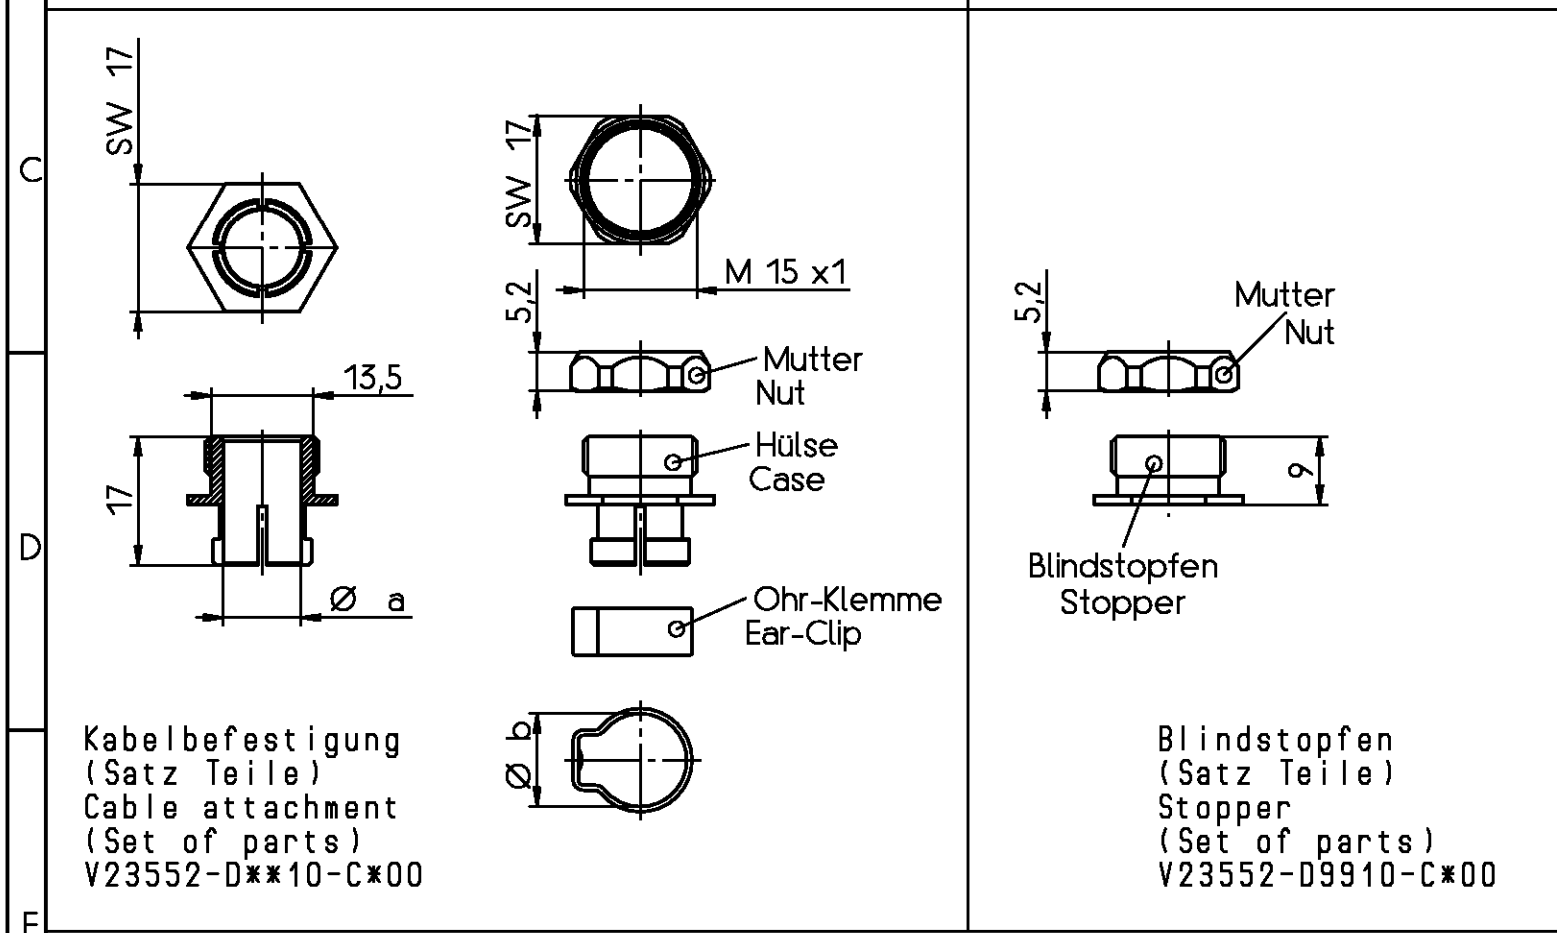

THIS DRAWING IS A CONTROLLED DOCUMENT.

1			2			3			4			5			6			7			8		
Sachnr. -D**10-		Maße a b		Sachnr. -D**10-		Maße a b					Sach- nummer		Verpackungseinheit (=Mindestbestellmenge)		Part- number		Packagingunit (=minimum order)						
A	-D1210-	2,3	6,1	-D2710-	8,7	12,3							-C100	pro 100 Stck./pcs.	-C200	pro 10 Stck./pcs. <del>superseeded by -C100</del>							
	-D1510-	2,7	6,1	-D2810-	9,2	14,0																	
	-D1610-	3,2	7,5	-D2910-	9,7	14,0																	
	-D1710-	3,7	7,5	-D3010-	10,2	14,0																	
	-D1810-	4,2	7,5	-D3110-	10,7	14,0																	
	-D1910-	4,7	9,5	-D3210-	11,2	14,0																	
	-D2010-	5,2	9,5	-D3310-	11,7	14,5																	
	-D2110-	5,7	9,5	-D3410-	12,2	14,5																	
	-D2210-	6,2	11,0	-D3510-	12,7	15,5																	
	-D2310-	6,7	11,0	-D3610-	13,2	15,5																	
B	-D2410-	7,2	12,3	-D8010-	4x4,4	12																	
	-D2510-	7,7	12,3	-D8110-	4x4,8	12																	
	-D2610-	8,2	12,3	-D9910-	0,0	-																	
	Part no. -D**10-	a	b	Part no. -D**10-	a	b	(Satz Teile) (Set of parts) V23552-D8*10-C*00			Active part numbers. Contact TE for other configuration availability													
		Dimension			Dimension																		

Kabelbefestigung für Kabelstecker 1 SU  
Cable attachment for 1 SU free connectors

**TE Connectivity** SCALE 1:1 WEIGHT

LOC GW DIMENSIONS IN MM MATERIAL

DATE 09.06.92 PART NAME  
NAME Hoolhorst **Maßbild**  
DEP. PD COM Dimensional Drawing