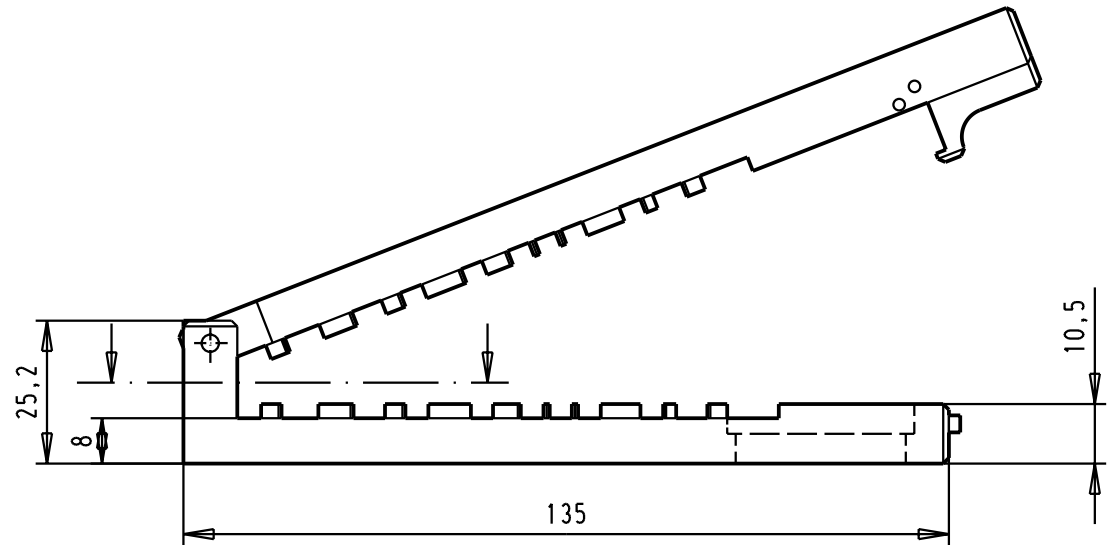

A

HEAD

TABLE

				Det.	Name	 All Dim. in mm Orig. Size DIN A 4	Harmik, Head and table for female Belows connector	Maßstab/ Scale  0.75:1
			Detail.	20-AUG-02	YT			
			Insp.					
			Stand.					
31074	20-AUG-02	YT	HARTING EURL F-95972 Paris				TB 60990000015	Blatt/ Page 1 /
Mod.	Det.	Name						