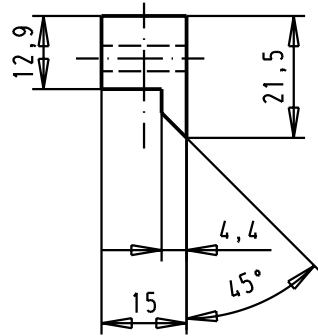

5

4

3

2

1

D

C

B

A

HEAD

TABLE

				Det.	Name	 All Dim. in mm Orig. Size DIN A 4	Harmik, Head and table for female Belows connector	Maßstab/ Scale  0.75:1
			Detail.	20-AUG-02	YT			
			Insp.					
			Stand.					
31074	20-AUG-02	YT	HARTING EURL F-95972 Paris				TB 60990000015	Blatt/ Page 1 /
Mod.	Det.	Name						