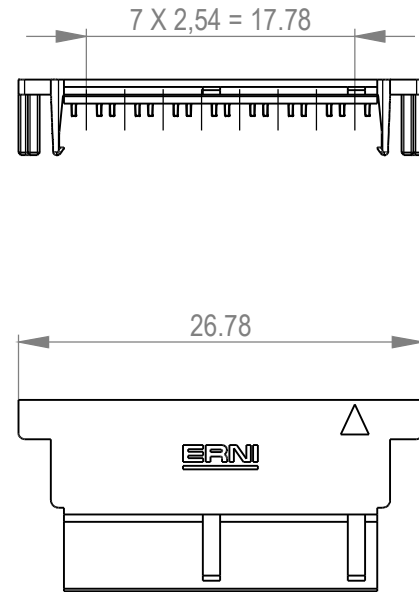

6-polige Variante/ 6-pole version  
Fabe: schwarz/ colour black

8-polige Variante/ 8-pole version  
Fabe: schwarz/ colour black

08	524829	524834	524839	natur nature	
	524828	524833	524838	rot red	
	524827	524832	524837	grün green	
	524826	524831	524836	blau blue	
	524825	524830	524835	schwarz black	
Polzahl pole	VPE 100 in Plastikbeutel Id.-Nr. 043298 plasticbag packaging unit 100 part no.043298	VPE 300 in Plastikbeutel Id.-Nr. 043298 plasticbag packaging unit 300 part no.043298	VPE 500 in Plastikbeutel Id.-Nr. 043298 plasticbag packaging unit 500 part no. 043298	Farbe codierung colour coding	Bemerkung remark

06	524814	524819	524824	natur nature	
	524813	524818	524823	rot red	
	524812	524817	524822	grün green	
	524811	524816	524821	blau blue	
	524810	524815	524820	schwarz black	
05	524799	524804	524809	natur nature	
	524798	524803	524808	rot red	
	524797	524802	524807	grün green	
	524796	524801	524806	blau blue	
	524795	524800	524805	schwarz black	
04	524784	524789	524794	natur nature	
	524783	524788	524793	rot red	
	524782	524787	524792	grün green	
	524781	524786	524791	blau blue	
	524780	524785	524790	schwarz black	
03	524769	524774	524779	natur nature	
	524768	524773	524778	rot red	
	524767	524772	524777	grün green	
	524766	524771	524776	blau blue	
	524765	524770	524775	schwarz black	
02	524754	524759	524764	natur nature	
	524753	524758	524763	rot red	
	524752	524757	524762	grün green	
	524751	524756	524761	blau blue	
	524750	524755	524760	schwarz black	
Polzahl pole	VPE 100 in Plastikbeutel Id.-Nr. 043298 plasticbag packaging unit 100 part no.043298	VPE 300 in Plastikbeutel Id.-Nr. 043298 plasticbag packaging unit 300 part no.043298	VPE 500 in Plastikbeutel Id.-Nr. 043298 plasticbag packaging unit 500 part no. 043298	Farbe codierung colour coding	Bemerkung remark