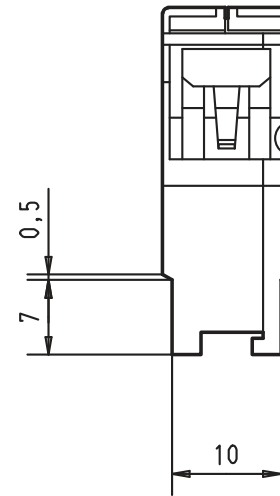

5

4

3

2

1

				Dat.	Name	 All Dim. in mm Orig. Size DIN A 4	har.mik [®]	I/O	Maßstab/ Scale	
				Detail.	30-AUG-00		Alsplace	36 poles wide entry metal hood with locking levers	1,5:1	
				Insp.						
				Stand.						
27941	30-AUG-00	Alsplace	HARTING EURL F-95972 Paris					TB 60 03 036 0255	Blatt/ Page	
Mod.	Dat.	Name						Sub.	1/1	