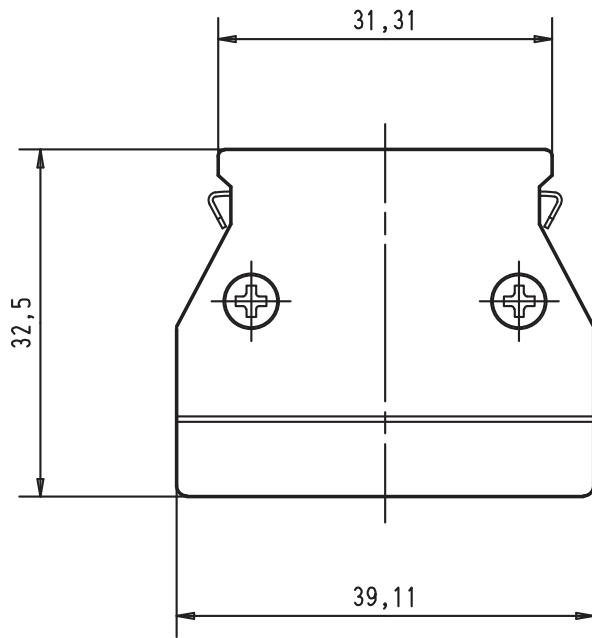

5

4

3

2

1

				Dat.	Name	 All Dim. in mm Orig. Size DIN A 4	har.mik [®]	I/O	Maßstab/ Scale	
				Detail.	30-AUG-00		Alsplace	36 poles wide entry metal hood with locking levers	1,5:1	
				Insp.						
				Stand.						
27941	30-AUG-00	Alsplace	HARTING EURL F-95972 Paris					TB 60 03 036 0255	Blatt/ Page	
Mod.	Dat.	Name						Sub.	1/1	