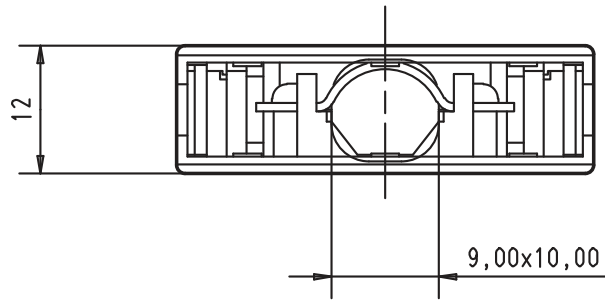

5

4

3

2

1

				Dat.	Name	 All Dim. in mm Orig. Size DIN A 4	har.mik [®]	I/O	Maßstab/ Scale	
				Detail.	30-AUG-00		Alsplace	36 poles wide entry metal hood with locking levers	1,5:1	
				Insp.						
				Stand.						
27941	30-AUG-00	Alsplace	HARTING EURL F-95972 Paris					TB 60 03 036 0255	Blatt/ Page	
Mod.	Dat.	Name						Sub.	1/1	