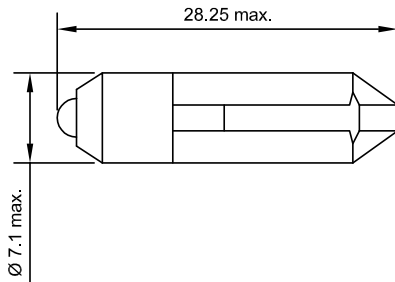

Chicago Miniature Lighting, LLC

Lighting the world since 1910

Elektrische und optische Daten sind bei einer Umgebungstemperatur von 25°C gemessen.
Electrical and optical data are measured at an ambient temperature of 25°C.

Bestell-Nr. Part No.	Farbe Colour	Spannung Voltage	Strom Current	Lichtstärke Lum. Intensity	Dom. Wellenlänge Dom. Wavelength
1508635UR3	Red	24V AC/DC	7mA / 14mA	330mcd	630nm
1508635UG3	Green	24V AC/DC	7mA / 14mA	2100mcd	525nm
1508635UY3	Yellow	24V AC/DC	7mA / 14mA	280mcd	587nm
1508635B3	Blue	24V AC/DC	7mA / 14mA	650mcd	470nm
1508635W3	White Clear	24V AC/DC	7mA / 14mA	1400mcd	x = 0,31 / y = 0,32
1508635W3D	White Diffuse	24V AC/DC	7mA / 14mA	700mcd	x = 0,31 / y = 0,32

Lichtstärkedaten der verwendeten Leuchtdioden bei DC / Luminous intensity data of the used LEDs at DC

Lagertemperatur / Storage temperature	-25°C - +80°C
Umgebungstemperatur / Ambient temperature	-20°C - +60°C
Spannungstoleranz / Voltage tolerance	+10%

Die aufgeführten Typen sind alle mit einer Schutzdiode in Reihe zum Widerstand und der LED gefertigt. Dies erlaubt auch den Einsatz der Typen an entsprechender Wechselfspannung.
The specified versions are built with a protection diode in series with the resistor and the LED. Therefore it is also possible to run them at an equivalent alternating voltage.

Allgemeiner Hinweis: Bedingt durch die Fertigungstoleranzen der Leuchtdioden kann es zu geringfügigen Schwankungen der Farbe (Farbtemperatur) kommen. Es kann deshalb nicht ausgeschlossen werden, daß die Farben der Leuchtdioden eines Fertigungsloses unterschiedlich wahrgenommen werden.

General: Due to production tolerances, colour temperature variations may be detected within individual consignments.

StarLEDs T2 (7mm) PSB with half wave rectifier

147 Central Avenue
Hackensack, NJ 07601
Phone: (201) 489-8989
Fax: (201) 489-6911

18703 Dix Toledo Road
Brownstown, MI 48193

Saret Zone Franca, Edificio B
Alajuela Costa Rica

E-mail: sales@chml.com • Web Site: www.chml.com