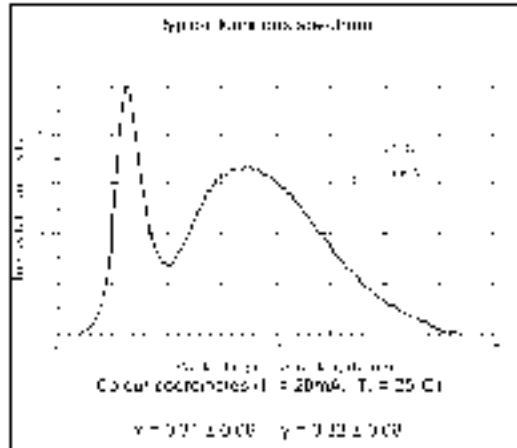

Chicago Miniature Lighting, LLC

Lighting the world since 1910

Elektrische und optische Daten sind bei einer Umgebungstemperatur von 25°C gemessen.
Electrical and optical data are measured at an ambient temperature of 25°C.

Bestell-Nr. Part No.	Farbe Colour	Spannung Voltage	Strom Current	Lichtstärke Lum. Intensity	Dom. Wellenlänge Dom. Wavelength
1508635UR3	Red	24V AC/DC	7mA / 14mA	330mcd	630nm
1508635UG3	Green	24V AC/DC	7mA / 14mA	2100mcd	525nm
1508635UY3	Yellow	24V AC/DC	7mA / 14mA	280mcd	587nm
1508635B3	Blue	24V AC/DC	7mA / 14mA	650mcd	470nm
1508635W3	White Clear	24V AC/DC	7mA / 14mA	1400mcd	x = 0,31 / y = 0,32
1508635W3D	White Diffuse	24V AC/DC	7mA / 14mA	700mcd	x = 0,31 / y = 0,32