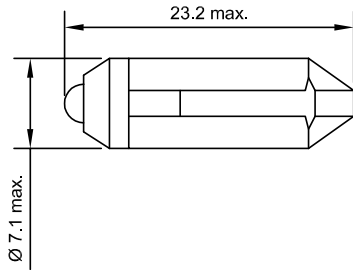

# Chicago Miniature Lighting, LLC

*Lighting the world since 1910*

Elektrische und optische Daten sind bei einer Umgebungstemperatur von 25°C gemessen.  
Electrical and optical data are measured at an ambient temperature of 25°C.