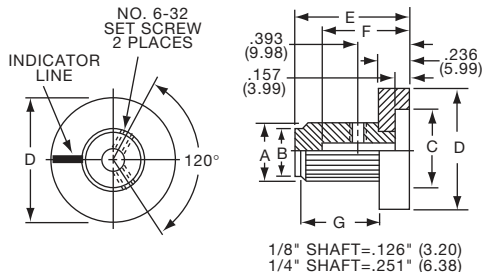

KBS SERIES

KBS500A101/4

Tyco		Control Knob with Straight Knurl and Skirt							
Electronics	Alcoswitch	Color	A	B	C	D	E	F	G
With 0-9 Numerals (36°)									
4-1437621-9	KBS500A101/8	Natural	.500(12.7)	.433(11.0)	.708(18.0)	1.00(25.4)	.950(24.1)	.826(21.0)	.655(16.7)
	KBS500A101/4	Natural	.500(12.7)	.433(11.0)	.708(18.0)	1.00(25.4)	.950(24.1)	.826(21.0)	.655(16.7)
5-1437621-3	KBS500B101/8	Black	.500(12.7)	.433(11.0)	.708(18.0)	1.00(25.4)	.950(24.1)	.826(21.0)	.655(16.7)
5-1437621-2	KBS500B101/4	Black	.500(12.7)	.433(11.0)	.708(18.0)	1.00(25.4)	.950(24.1)	.826(21.0)	.655(16.7)
With Indicator Line									
4-1437621-8	KBS500A1/8	Natural	.500(12.7)	.433(11.0)	.708(18.0)	1.00(25.4)	.950(24.1)	.826(21.0)	.655(16.7)
4-1437621-7	KBS500A1/4	Natural	.500(12.7)	.433(11.0)	.708(18.0)	1.00(25.4)	.950(24.1)	.826(21.0)	.655(16.7)
5-1437621-1	KBS500B1/8	Black	.500(12.7)	.433(11.0)	.708(18.0)	1.00(25.4)	.950(24.1)	.826(21.0)	.655(16.7)
5-1437621-0	KBS500B1/4	Black	.500(12.7)	.433(11.0)	.708(18.0)	1.00(25.4)	.950(24.1)	.826(21.0)	.655(16.7)