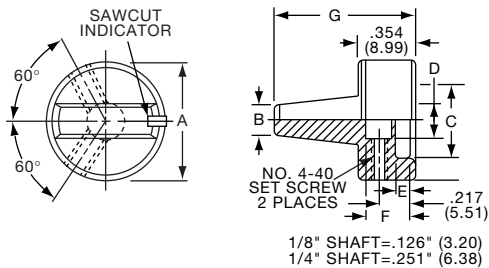

KBS SERIES

KBS500A101/4

Tyco		Control Knob with Straight Knurl and Skirt							
Electronics	Alcoswitch	Color	A	B	C	D	E	F	G
With 0-9 Numerals (36°)									
4-1437621-9	KBS500A101/8	Natural	.500(12.7)	.433(11.0)	.708(18.0)	1.00(25.4)	.950(24.1)	.826(21.0)	.655(16.7)
	KBS500A101/4	Natural	.500(12.7)	.433(11.0)	.708(18.0)	1.00(25.4)	.950(24.1)	.826(21.0)	.655(16.7)
5-1437621-3	KBS500B101/8	Black	.500(12.7)	.433(11.0)	.708(18.0)	1.00(25.4)	.950(24.1)	.826(21.0)	.655(16.7)
5-1437621-2	KBS500B101/4	Black	.500(12.7)	.433(11.0)	.708(18.0)	1.00(25.4)	.950(24.1)	.826(21.0)	.655(16.7)
With Indicator Line									
4-1437621-8	KBS500A1/8	Natural	.500(12.7)	.433(11.0)	.708(18.0)	1.00(25.4)	.950(24.1)	.826(21.0)	.655(16.7)
4-1437621-7	KBS500A1/4	Natural	.500(12.7)	.433(11.0)	.708(18.0)	1.00(25.4)	.950(24.1)	.826(21.0)	.655(16.7)
5-1437621-1	KBS500B1/8	Black	.500(12.7)	.433(11.0)	.708(18.0)	1.00(25.4)	.950(24.1)	.826(21.0)	.655(16.7)
5-1437621-0	KBS500B1/4	Black	.500(12.7)	.433(11.0)	.708(18.0)	1.00(25.4)	.950(24.1)	.826(21.0)	.655(16.7)