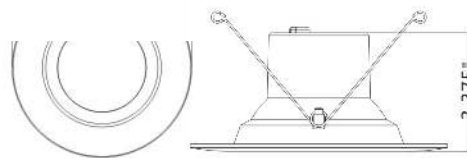

DIMENSIONS