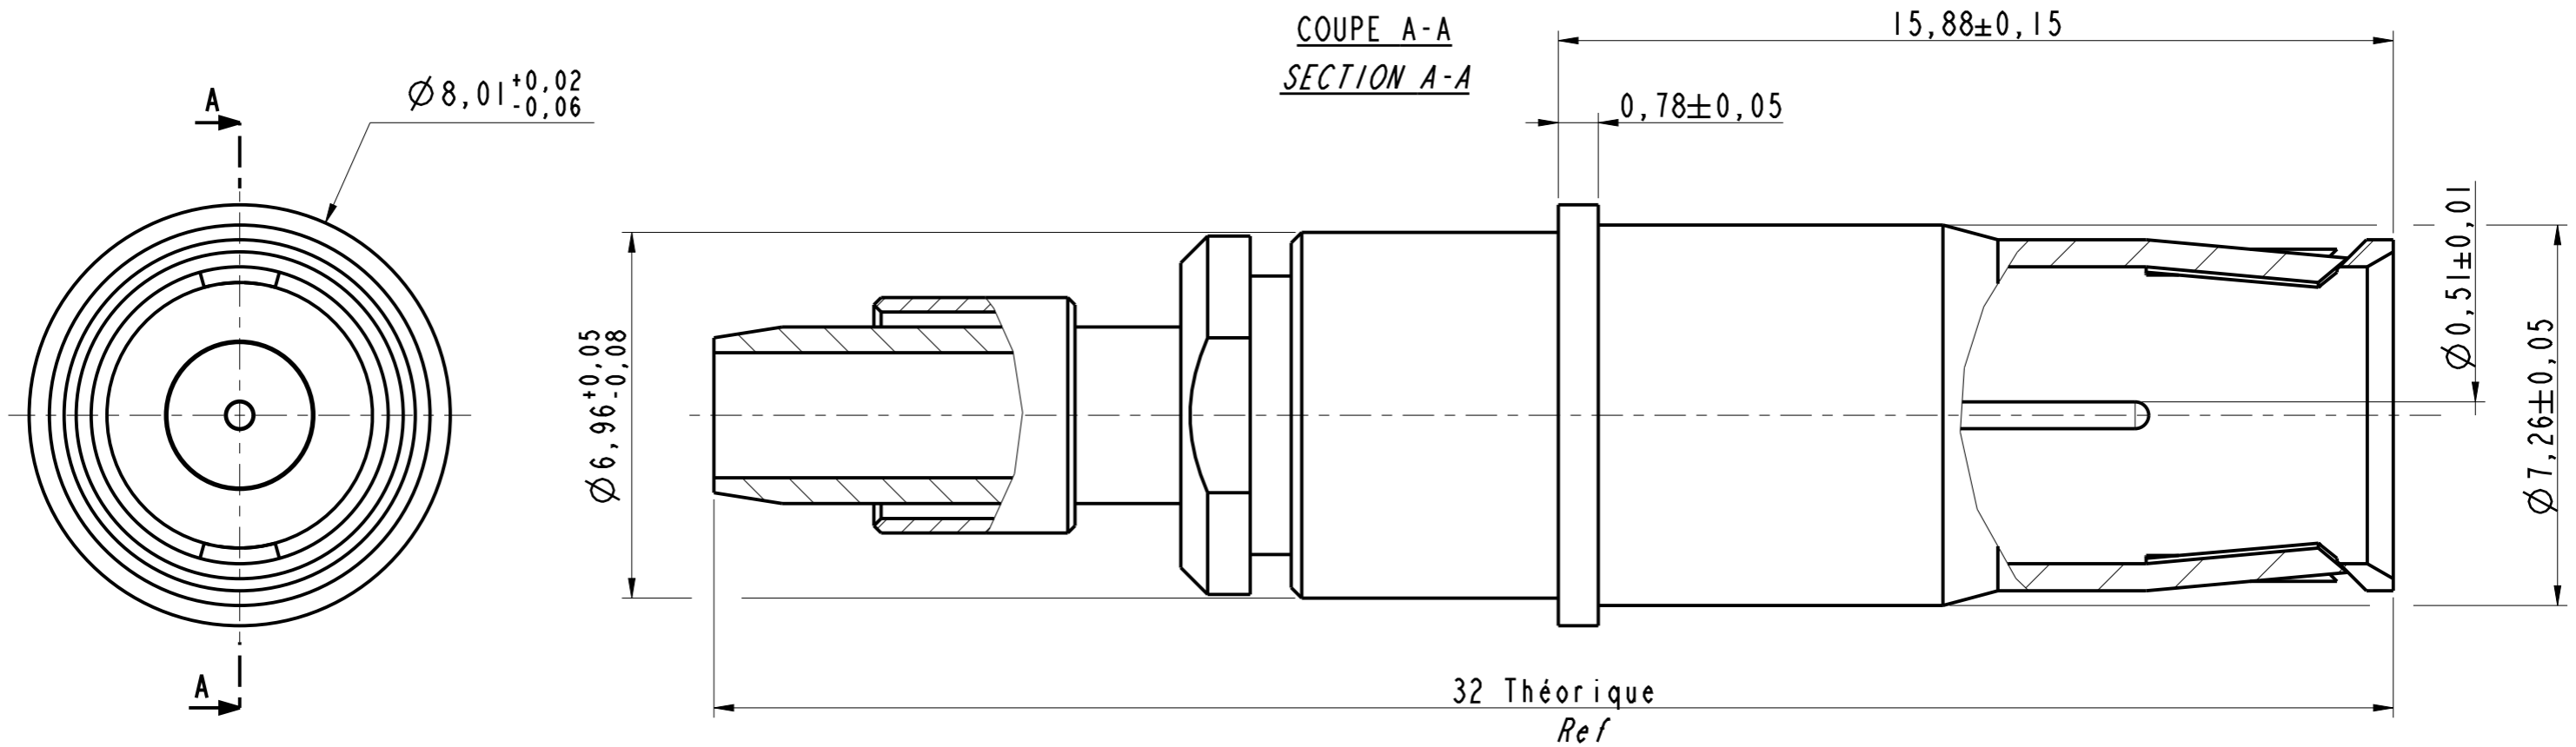

DANS LE BUT CONSTANT D'AMELIORER SES PRODUITS, Amphenol Socapex SE RESERVE LE DROIT D'EN MODIFIER TOUTE COTE OU CARACTERISTIQUE.
IMP 036 A

Cable compatible <i>Compatible cable</i>	PIC V75268, V76261, V73263 EMTEQ TFLX 125-075-01

NOTE :

- Contact compatible : 600830 - 600822
  Compatible contact
- Sertissage contact central :
  Crimping center contact :
  M22520/2-01 + M22520/2-31
- Sertissage contact extérieur :
  Crimping outer contact :
  M22520/5-01 avec Y219