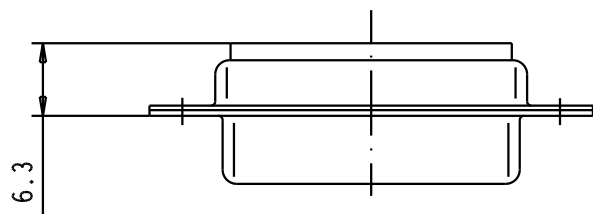

5 4 3 2 1

detail : coding

D

C

B

A

09 69 200 0633.500	Non magnetic				Detail.	Dat.	Name	 All Dim. in mm Orig. Size DIN A 4	D-Sub, female, 3W3 without contacts, with tin plated shell.	Maßstab/ Scale 1,5:1
					Insp.					
		32119	23/06/04	AC	Stand.					
		31519	03/07/03	TCP						
09 69 200 0633										
Part number										
		29742	12/11/01	AF	HARTING EURL F-95972 Paris				TB 09 69 200 0633	Blatt/ Page 1 / 1
		Mod.	Dat.	Name					Sub.	