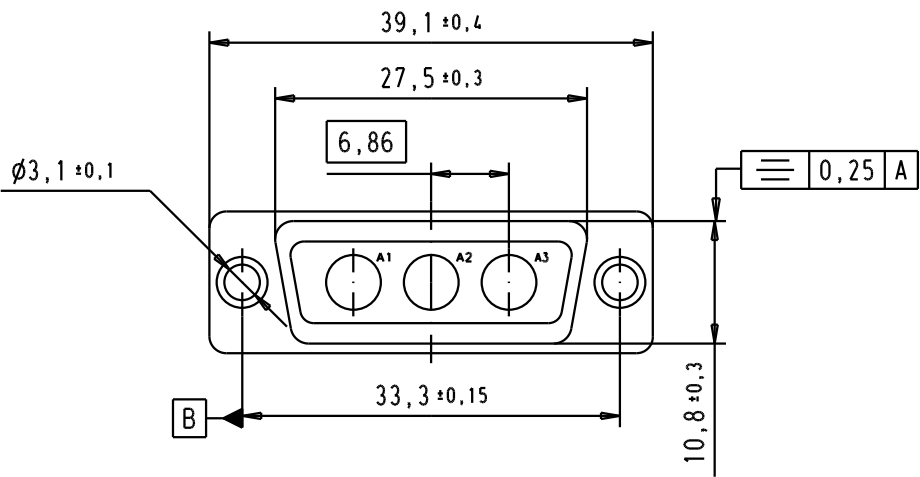

5 4 3 2 1

detail : coding

D

C

B

A

09 69 200 0633.500	Non magnetic				Detail.	Dat.	Name	 All Dim. in mm Orig. Size DIN A 4	D-Sub, female, 3W3 without contacts, with tin plated shell.	Maßstab/ Scale 1,5:1
					Insp.					
		32119	23/06/04	AC	Stand.					
		31519	03/07/03	TCP						
09 69 200 0633										
Part number										
		29742	12/11/01	AF	HARTING EURL F-95972 Paris				TB 09 69 200 0633	Blatt/ Page 1 / 1
		Mod.	Dat.	Name					Sub.	