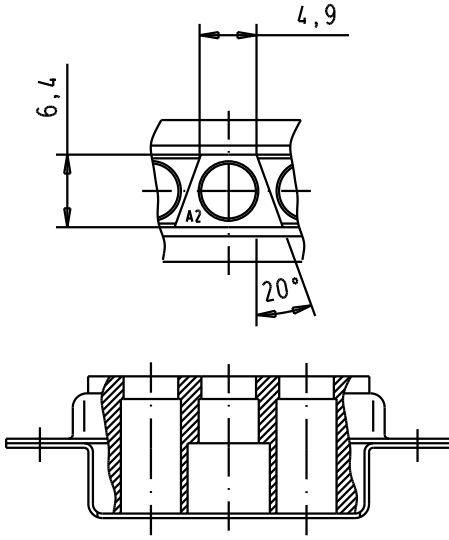

5 4 3 2 1

detail : coding

D

C

B

A

09 69 200 0633.500	Non magnetic				Detail.	Dat.	Name	 All Dim. in mm Orig. Size DIN A 4	D-Sub, female, 3W3 without contacts, with tin plated shell.	Maßstab/ Scale 1,5:1
					Insp.					
		32119	23/06/04	AC	Stand.					
		31519	03/07/03	TCP						
09 69 200 0633										
Part number										
		29742	12/11/01	AF	HARTING EURL F-95972 Paris				TB 09 69 200 0633	Blatt/ Page 1 / 1
		Mod.	Dat.	Name					Sub.	