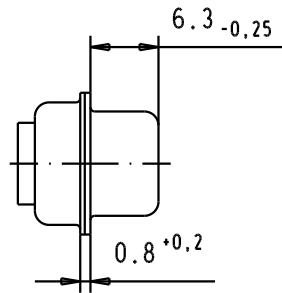

5 4 3 2 1

detail : coding

D

C

B

A

09 69 200 0633.500	Non magnetic				Detail.	Dat.	Name	 All Dim. in mm Orig. Size DIN A 4	D-Sub, female, 3W3 without contacts, with tin plated shell.	Maßstab/ Scale 1,5:1
					Insp.					
		32119	23/06/04	AC	Stand.					
		31519	03/07/03	TCP						
09 69 200 0633										
Part number										
		29742	12/11/01	AF	HARTING EURL F-95972 Paris				TB 09 69 200 0633	Blatt/ Page 1 / 1
		Mod.	Dat.	Name					Sub.	