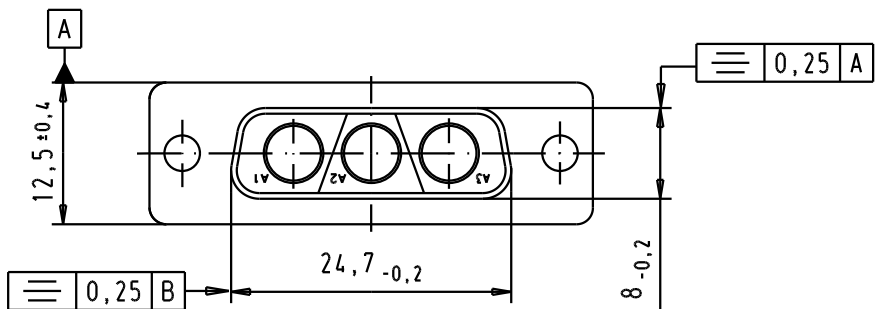

5 4 3 2 1

detail : coding

D

C

B

A

09 69 200 0633.500	Non magnetic				Detail.	Dat.	Name	 All Dim. in mm Orig. Size DIN A 4	D-Sub, female, 3W3 without contacts, with tin plated shell.	Maßstab/ Scale 1,5:1
					Insp.					
		32119	23/06/04	AC	Stand.					
		31519	03/07/03	TCP						
09 69 200 0633										
Part number										
		29742	12/11/01	AF	HARTING EURL F-95972 Paris				TB 09 69 200 0633	Blatt/ Page 1 / 1
		Mod.	Dat.	Name					Sub.	