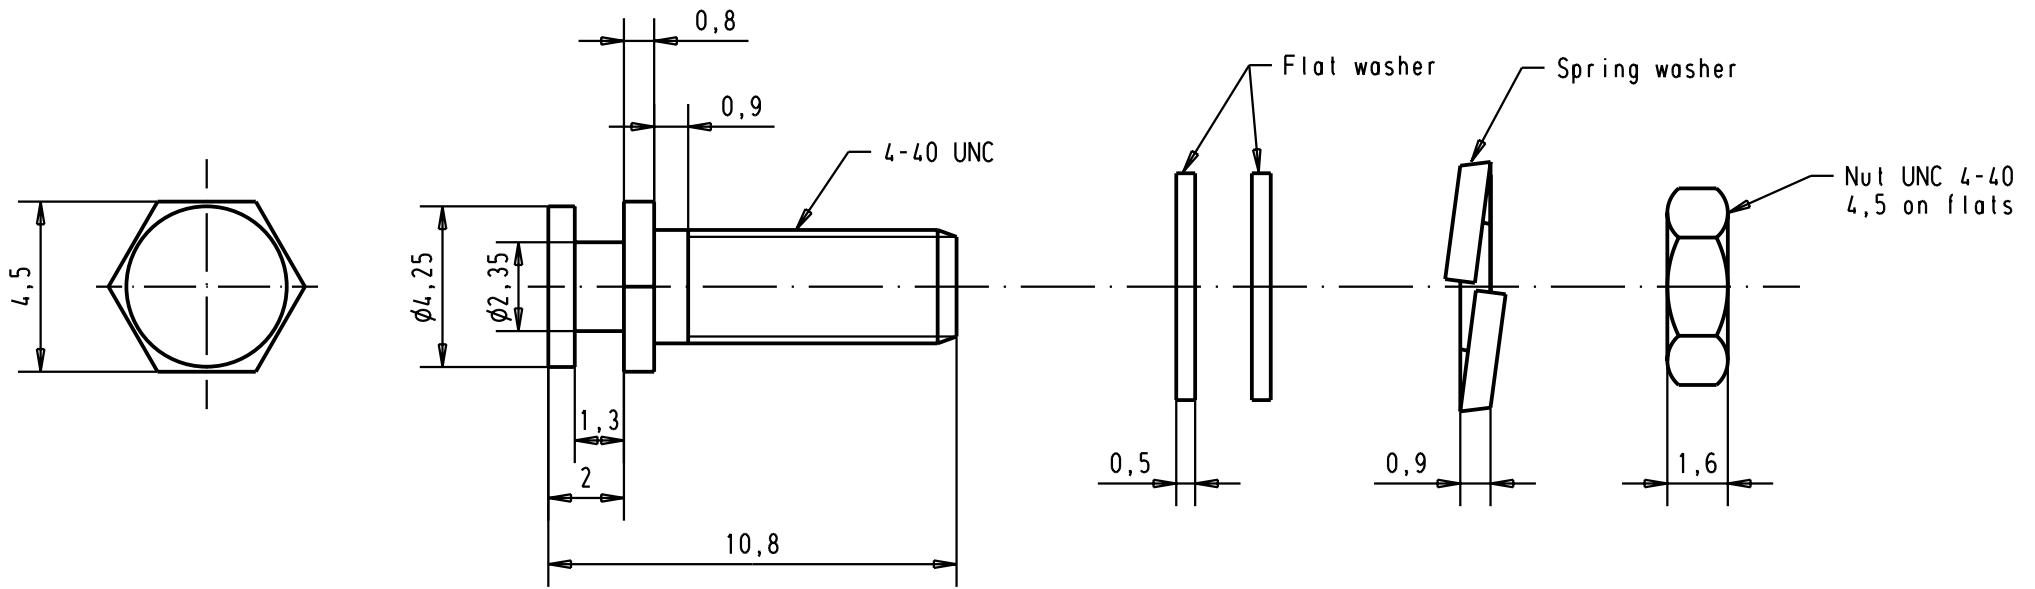

A

			Det.	Name	 All Dim. in mm Orig. Size DIN A 4	D-Sub, Locking bolt Tinned	Moßstab/ Scale
			Detail.	12-07-95			MF
			Insp.			TB 09670019973 Sub.	Blatt/ Page 1 /
29760	28-MAR-02	CV	Stand.				
16443	26-07-95	ST	HARTING EURL F-95972 Paris				
16441	12-07-95	MF					
Mod.	Det.	Name					