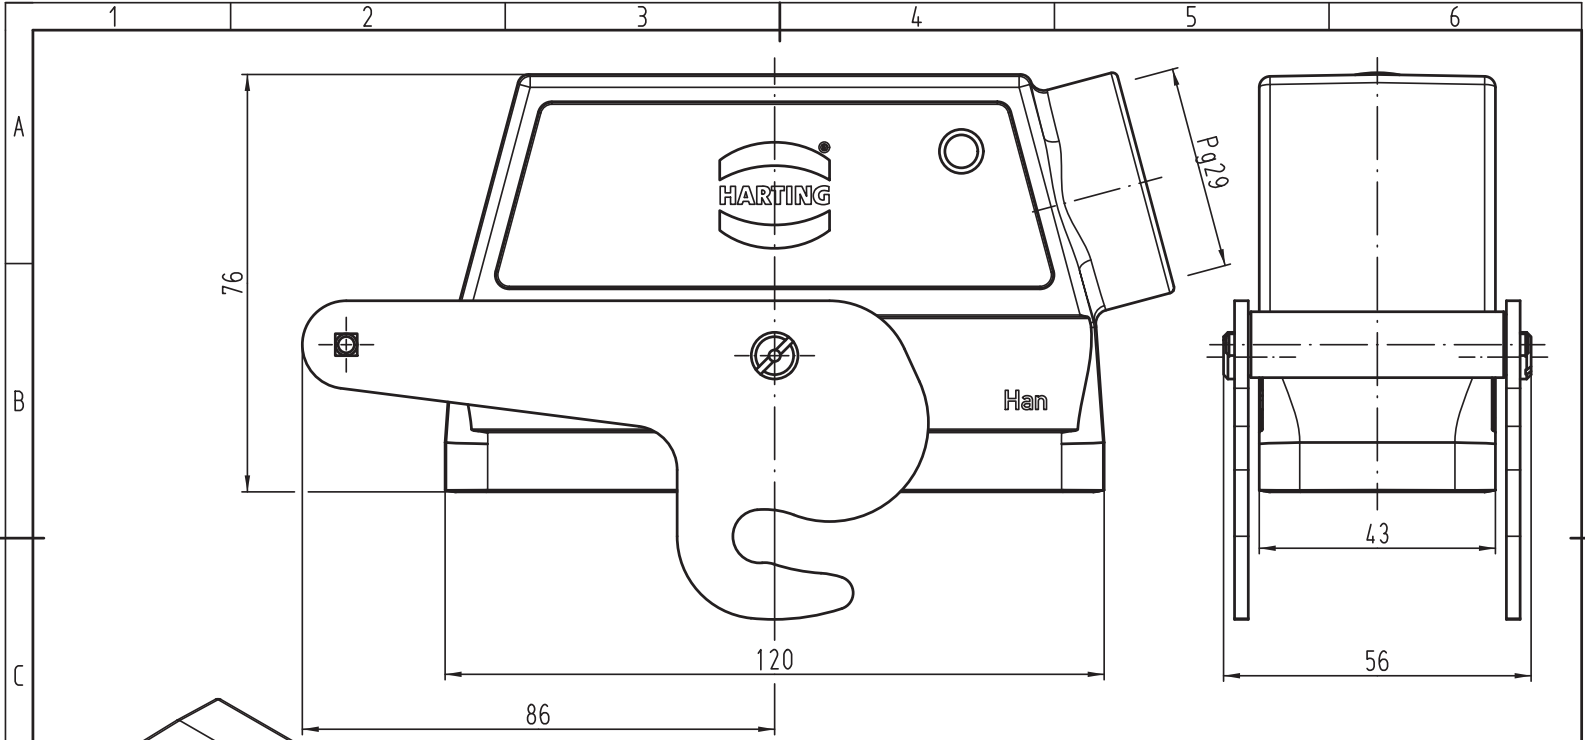

Alle Rechte vorbehalten/ All rights reserved

All Dimensions in mm Original Size DIN A 4			Techn. Character.			Nicht tolerierte Maß/Free size tolerances			
				Dat.	Name	Maßstab/Scale			
				Detail.	24.02.10	Spr	1:1		
				Insp.		Be			
				Stand.					
B	23.03.12	ML	HARTING Electric GmbH & Co. KG			TB 09 37 024 0581			
A			D-32339 Espelkamp						
Mod.	Dat.	Name				Sub. TB 09 37 024 0581 v. 27.06.03			
								Blatt/page	