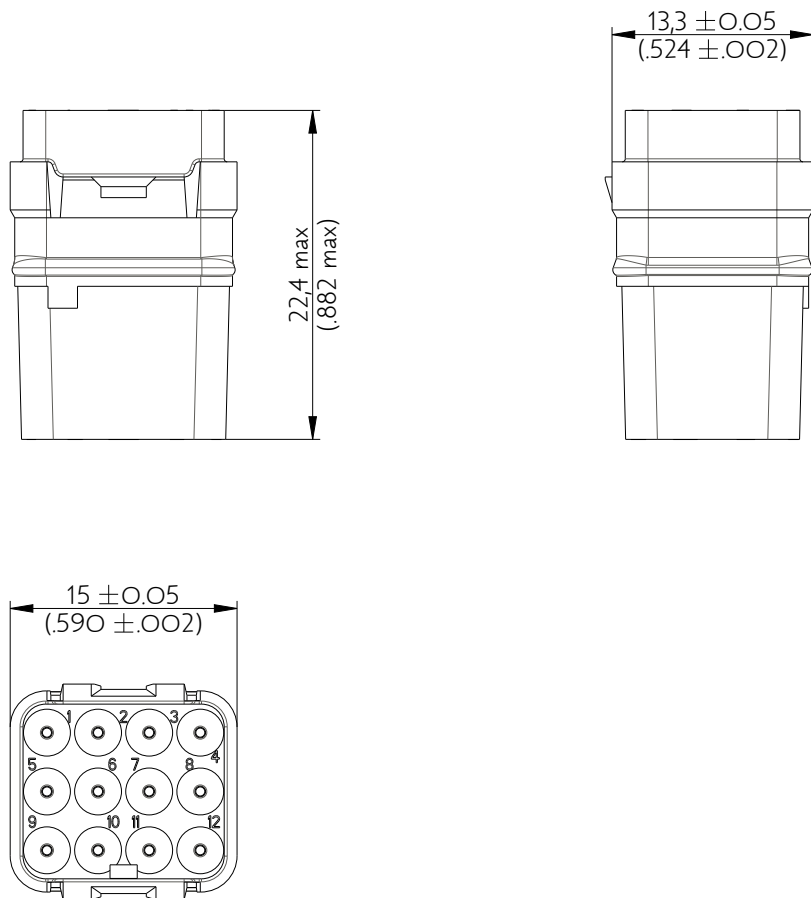

SIME1220SN

Amphenol Air LB

2, rue Clément Ader - ZAC de WE - 08110 CARRIGNAN - Tel.: (33) 03.24.22.78.49 - E-mail: support-technique@amphenol-airlb.fr

Ce document est la propriété d'Amphenol Air LB et ne peut être reproduit ou communiqué sans son autorisation / This datasheet is the property of Amphenol Air LB and cannot be reproduced or communicated without authorization