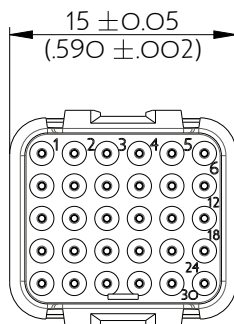

SIME3023SB

Amphenol Air LB

2, rue Clément Ader - ZAC de WE - 08110 CARGNAN - Tel.: (33) 03.24.22.78.49 - E-mail: support-technique@amphenol-airlb.fr

Ce document est la propriété d'Amphenol Air LB et ne peut être reproduit ou communiqué sans son autorisation / This datasheet is the property of Amphenol Air LB and cannot be reproduced or communicated without authorization