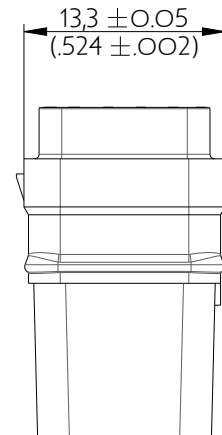

SIME3023SB

Amphenol Air LB

2, rue Clément Ader - ZAC de WE - 08110 CARGNAN - Tel.: (33) 03.24.22.78.49 - E-mail: support-technique@amphenol-airlb.fr

Ce document est la propriété d'Amphenol Air LB et ne peut être reproduit ou communiqué sans son autorisation / This datasheet is the property of Amphenol Air LB and cannot be reproduced or communicated without authorization