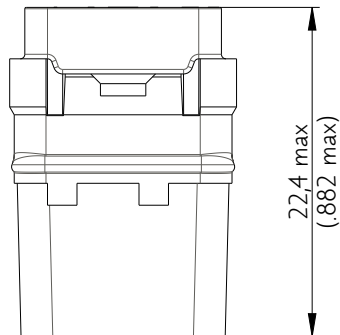

SIME3023SB

Amphenol Air LB

2, rue Clément Ader - ZAC de WE - 08110 CARGNAN - Tel.: (33) 03.24.22.78.49 - E-mail: support-technique@amphenol-airlb.fr

Ce document est la propriété d'Amphenol Air LB et ne peut être reproduit ou communiqué sans son autorisation / This datasheet is the property of Amphenol Air LB and cannot be reproduced or communicated without authorization