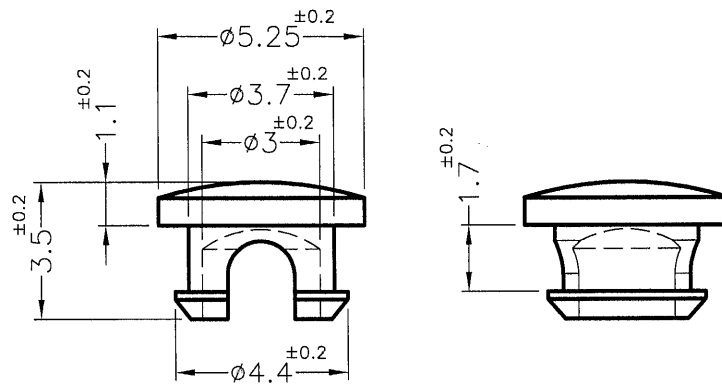

REVISIONS			
REV	DESCRIPTION	DATE	BY

MOUNTING HOLE:  $\phi 3.7 \sim \phi 3.8$ mm  
 THICKNESS: 0.8~1.6mm

PART NO.	COLOR
LC3-8	TRANSPARENT
LC3-8(PUE)	TRANSPARENT PURPLE

 <p>康揚企業股份有限公司          KANG YANG HARDWARE ENTERPRISE CO., LTD.          康揚塑膠(東莞)有限公司          KANG YANG PLASTIC(DONG GUAN) CO., LTD.          康哲電腦配件(吳江)有限公司          KANG CHE COMPUTER COMPONENTS(WUJIANG) CO., LTD.</p>	TITLE		LIGHT PIPE		SPEC. DWG		
	MATERIAL		PC UL94V-2		DATE		2012.07.19
	FINISH				DRAWN		C.S.L
	COLOR		SEE ABOVE		CHECK		
PART NUMBER		DRAWING NUMBER		UNLESS OTHERWISE SPECIFIED TOLERANCE		APPROVED	
SEE ABOVE		LC3-8		SEE ABOVE			
SIZE	SCALE	UNIT	REV	TOLERANCE			
A4	5:1	mm	B	SEE ABOVE			