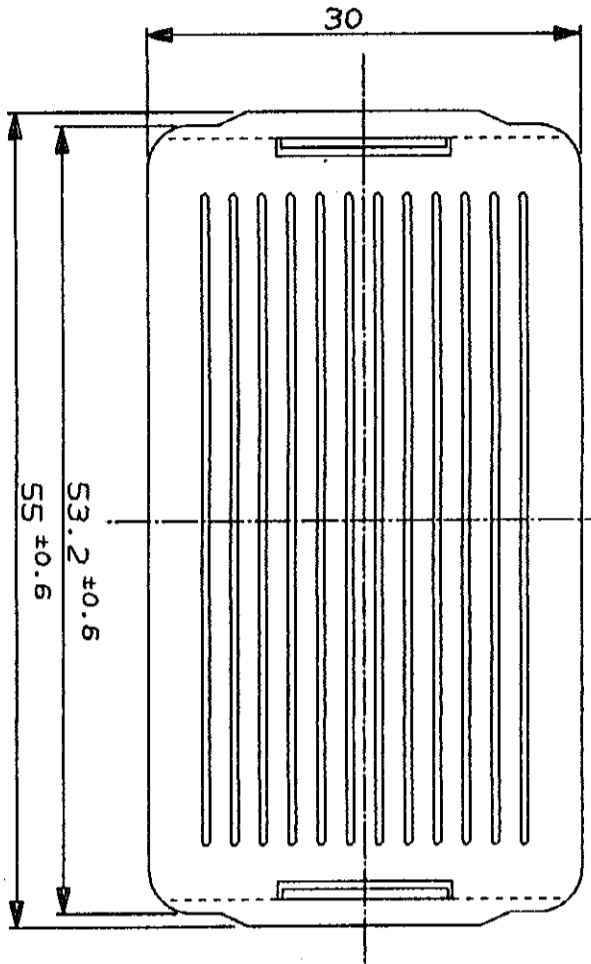

NUMBER
C-176766

METRIC

PROJ NO. 592-366
PROJ NO. 399-355

DIMENSIONS IN MILLIMETERS. DO NOT SCALE PRINT

PRINT DIST

AMP-J
REV. 10/78

4
3
2
1

注記;

- 1 適用規格 : 108-5315
- 製品規格 : 114-5147
- 取付適用規格 : 15-507J
- 2 取扱い説明書 : 66ダイヤロン 94V-0
- △材料及び色

NOTES;

- 1 APPLICABLE SPECIFICATIONS
- PRODUCT SPEC. : 108-5315
- APPLICATION SPEC. : 114-5147
- 2 INSTRUCTION SHEET: 15-507J
- △ MATERIAL&COLOR : 66NYLON 94V-0

Copyright © 1990
AMP (Japan) LTD.
ALL RIGHTS RESERVED.

AMP

AMP (JAPAN), LTD.
Tokyo, Japan

WIRE RANGE	mm ² (AWG)	INSULATION DIA	mmφ
SEE TABLE 参考照			
DR.	I. FUJITSUGI	DE.	I. ENOMOTO
CHK.	S. MANABE	APP.	S. MANABE
NAME アンプ ライオス コネクター ダスト カバー 12極 AMP LATTICE CONN. DUST COVER 12POS			
GENERAL TOLERANCE	SIZE	LOC	NUMBER
0C±0.10 ; ±0.2 10C±0.30 ; ±0.5 30C±1.00 ; ±1.3 ANGLES : ±3'	B	J	C-176766
SCALE	2-1	REV.	B
			SHEET 1 OF 1