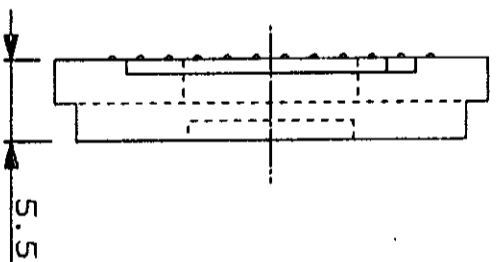

NUMBER
C-176766

METRIC

PROJ NO. 592-366
PROJ NO. 399-355

DIMENSIONS IN MILLIMETERS. DO NOT SCALE PRINT

PRINT DIST

AMP-J
REV. 10/78

4
3
2
1

注記;

- 1 適用規格 : 108-5315
- 製品規格 : 114-5147
- 取付適用規格 : 15-507J
- 2 取扱い説明書 : 66ダイヤロン 94V-0
- △材料及び色

NOTES;

- 1 APPLICABLE SPECIFICATIONS
- PRODUCT SPEC. : 108-5315
- APPLICATION SPEC. : 114-5147
- 2 INSTRUCTION SHEET: 15-507J
- △ MATERIAL&COLOR : 66NYLON 94V-0

Copyright © 1990
AMP (Japan) LTD.
ALL RIGHTS RESERVED.

AMP

AMP (JAPAN), LTD.
Tokyo, Japan

WIRE RANGE	mm ² (AWG)	INSULATION DIA	mmφ
SEE TABLE 参考照			
DR.	I. FUJITSUGI	DE.	I. ENOMOTO
CHK.	S. MANABE	APP.	S. MANABE
NAME アンプ ライオス コネクター ダスト カバー 12極 AMP LATTICE CONN. DUST COVER 12POS			
GENERAL TOLERANCE	SIZE	LOC	NUMBER
0C±0.10 ; ±0.2 10C±0.30 ; ±0.5 30C±1.00 ; ±1.3 ANGLES : ±3'	B	J	C-176766
SCALE	2-1	REV.	B
			SHEET 1 OF 1