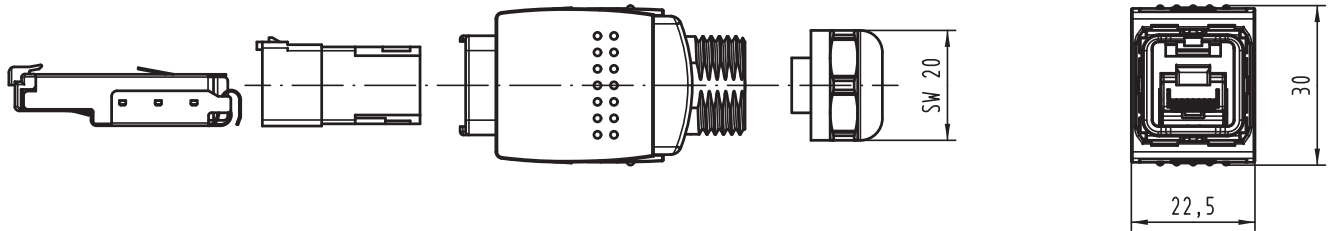

Alle Rechte vorbehalten/ All rights reserved

Gesamtlänge montiert ca. 73
complete length assembled acc. to 73

Klemmbereich: 4-11mm
outer cable diameter: 4-11mm

 All Dimensions in mm Original Size DIN A 4			Techn. Character.			Nicht tolerierte Maß/Free size tolerances			
			Dat.	Name	Maßstab/Scale	Han PushPull RJ45 Gigalink (weiß), Metall, CAT6 Gigalink (white), metal, CAT6			
			Detail.	10.06.08				Rull	TB 09 35 223 0401 Sub.
36498	15.03.12	Hage.	Insp.		SDT	Blatt/ page /			
35946	11.12.09	hsv	Stand.						
414072	14.08.08	Rull							
413718			HARTING Electronics GmbH & Co. KG D-32339 ESPELKAMP						
Mod.	Dat.	Name							