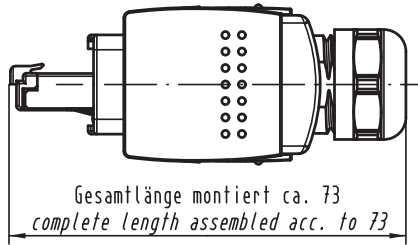

Alle Rechte vorbehalten/ All rights reserved

Gesamtlänge montiert ca. 73
complete length assembled acc. to 73

Klemmbereich: 4-11mm
outer cable diameter: 4-11mm

 All Dimensions in mm Original Size DIN A 4			Techn. Character.			Nicht tolerierte Maß/Free size tolerances			
			Dat.	Name	Maßstab/Scale	Han PushPull RJ45 Gigalink (weiß), Metall, CAT6 Gigalink (white), metal, CAT6			
			Detail.	10.06.08				Rull	TB 09 35 223 0401 Sub.
36498	15.03.12	Hage.	Insp.		SDT	Blatt/ page /			
35946	11.12.09	hsv	Stand.						
414072	14.08.08	Rull							
413718			HARTING Electronics GmbH & Co. KG D-32339 ESPELKAMP						
Mod.	Dat.	Name							