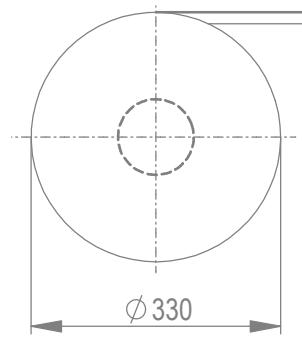

Verpackt im Gurt in Anlehnung an DIN IEC 60286-3
tape on reel packaging according to DIN IEC 60286-3
Verpackungseinheit: 560 Stück
packaging unit: 560 pcs

Abspulrichtung - reel off direction